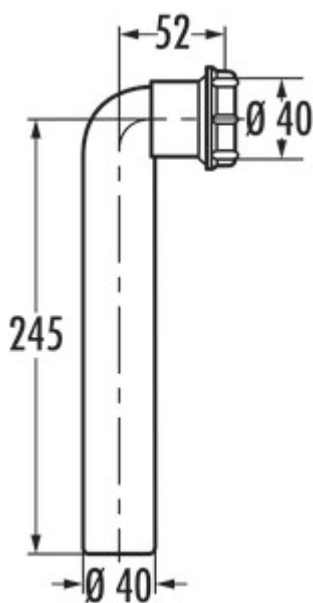

Ablaufbogen 90°

Produktnummer: 1051010

Konfiguration: weiß

Konfigurationsoptionen

1051010 | weiß

- ✓ Abflussrohr
- Mit Überwurfmutter.
- 40 x 245 mm (Ø x L)

[weitere Infos...](#)

Technische Daten

Artikeltyp	Abflussrohr	Mit Überwurfmutter	Ja
Breite	245 mm	Durchmesser/Nennweite (DN)	Ø 40 mm