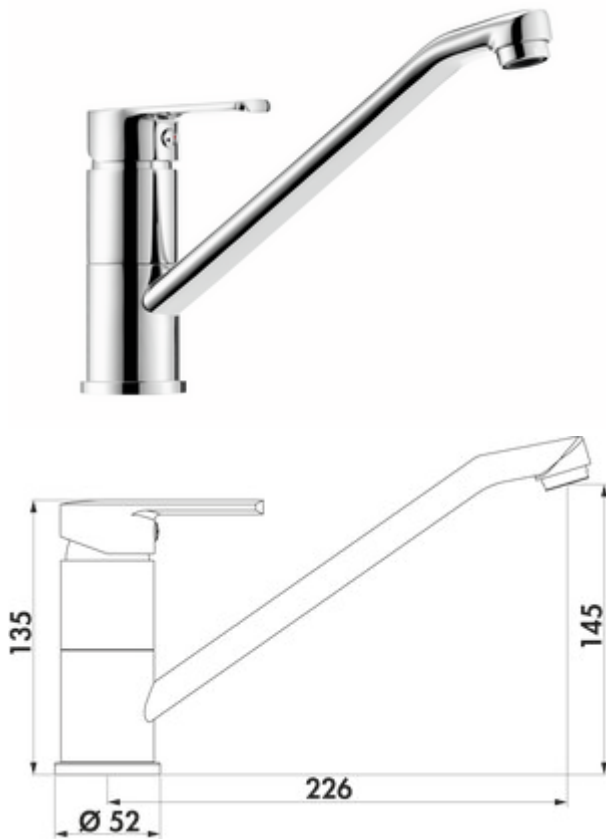

LINEA Casa 1

Produktnummer: 5011054

Konfiguration: chrom, Niederdruck

Konfigurationsoptionen

5011053 | chrom, Hochdruck

5011054 | chrom, Niederdruck

- ✓ Spültischarmatur
- ✓ Niederdruck
- ✓ mit schwenkbarem Auslauf

Einhebelmischer. Mit schwenkbarem Auslauf und Keramikkartusche.

— Schwenkbereich 360°

— Bohr-Ø 35 mm

— entspricht der deutschen und europäischen Trinkwasserverordnung/-richtlinie

[weitere Infos...](#)

Technische Daten

| | | | |
|---|--------------------------|--------------------------------|-----------------|
| Artikeltyp | Spültischarmatur | Schwenkbereich Auslauf | 360° |
| Marke | LINEA | Armaturenart | Einhebelmischer |
| Anzahl Griffe | 1 | Betriebsdruck | Niederdruck |
| Ausladung | 226 mm | Breite | 52 mm |
| Auslauf | mit schwenkbarem Auslauf | Material | Messing |
| Auslaufhöhe | 145 mm | Hahnlochanzahl | 1 |
| Bedienungsart | Hebel | ECO-Funktion | CLICK-Kartusche |
| Bohrdurchmesser | 35 mm | federgeführte Schlauchbrause | Nein |
| Griffposition | oben | Max. Durchflussmenge bei 3 bar | 8,1 l/min |
| Kartusche mit keramischen Dichtscheiben | Ja | | |