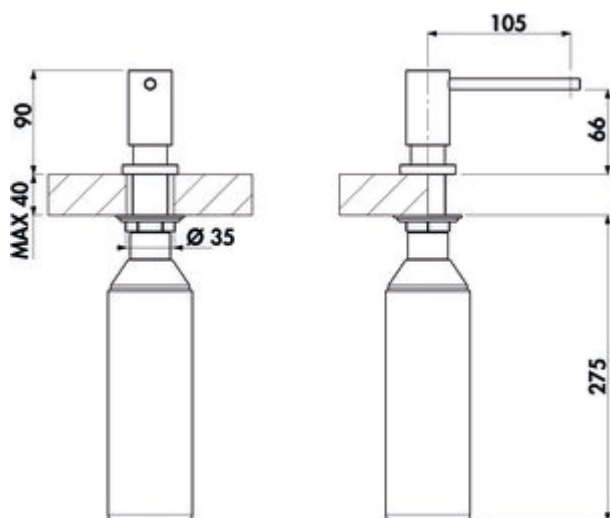

LINEA Pulito 1

Productnummer: 5011230

Configuratie: chroom

Configuratie-opties

5011230 | chroom

5011231 | roestvrij staalfinish

✓ Spoelmiddeldispenser

✓ 0,5 l

✓ LINEA

Vaatwasmiddeldispenser. Inhoud 500 ml. De eenvoudig te monteren dispenser overtuigt door corrosiebestendige materialen, eenvoudige reiniging en makkelijk bijvullen zonder uitbouw van de dispenser.

— boor Ø 27 mm

[meer info...](#)

Technische gegevens

Type artikel	Spoelmiddeldispenser	Materiaal	messing
Merk	LINEA	Werkbladdikte	40 mm
Totale installatiehoogte	90 mm	Volume/inhoud	0,5 l
Bereik	105 mm	Verder	De eenvoudig te monteren zeepdispenser overtuigt door corrosiebestendige materialen, eenvoudige reiniging en makkelijk bijvullen zonder uitbouw van de dispenser
Afvoerhoogte	66 mm	Vullen van bovenaf	Ja
Boordiameter	27 mm		