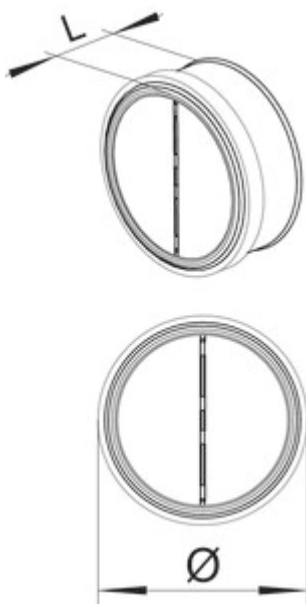

## Terugslagklep rondje

Productnummer: 4021104

Configuratie: Ø 125 mm, L 49 mm

### Configuratie-opties

4011026 | Ø 100 mm, L 43 mm

4021104 | Ø 125 mm, L 49 mm

4043030 | Ø 150 mm, L 62 mm

✓ Luchtafvoertoebehoren

Niet geschikt voor inbouw in een verticaal lopende buis.

— verzinkt

[meer info...](#)

### Technische gegevens

Type artikel	Luchtafvoertoebehoren	Vorm	rond
Breed	49 mm	Buitendiameter	125 mm
Materiaal	verzinkt staal	Systeemdimensie	125
Oppervlak/coating	verzinkt	Uitgangsaandrijving	rond
Opmerking	voor de inbouw in een Niet geschikt voor de inbouw in een verticaal lopende buis	Ventilatiesysteem	Accessoires