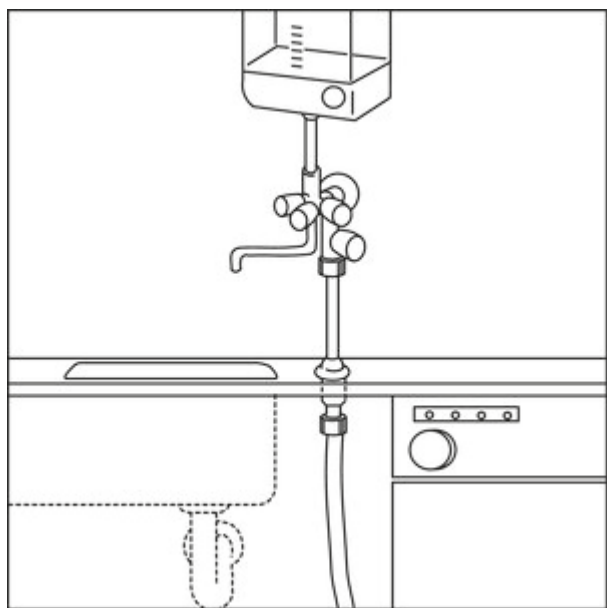

Spoelbakdoorvoer

Productnummer: 5031014
 Configuratie: Ø 12 mm, chroom

Configuratie-opties
 5031014 | Ø 12 mm, chroom

- ✓ Verbindingsmateriaal
 - ✓ 3/4" wartelmoer met dichting en slangschroefverbinding 1/2" x 12 mm
- Voor betrouwbare dichte verbinding van watertoevoerleiding en spoelbak-/mengkraan. Een verstelbereik van 70 mm laat ook het gebruik toe van zeer dikke werkbladen of dikwandige vormdelen van spoelbakken. Aan de ventielzijde met buigzame slangaansluiting.
- Koperen buis-Ø: 12 x 500 mm en 3/4" wartelmoer met dichting en slangschroefverbinding 1/2" x 12 mm.

[meer info...](#)

Technische gegevens

Type artikel	Verbindingsmateriaal	Aanpassing	Een verstelbereik van 70 mm laat ook het gebruik toe van zeer dikke werkbladen of dikwandige vormdelen van spoelbakken
Verder	aan de ventielzijde met buigzame slangaansluiting	Schroefaansluiting	3/4" wartelmoer met dichting en slangschroefverbinding 1/2" x 12 mm
Geschikt voor	voor betrouwbare dichte verbinding van watertoevoerleiding en spoelbak-/mengkraan	Met wartelmoer	Ja
Diameter	12 mm		