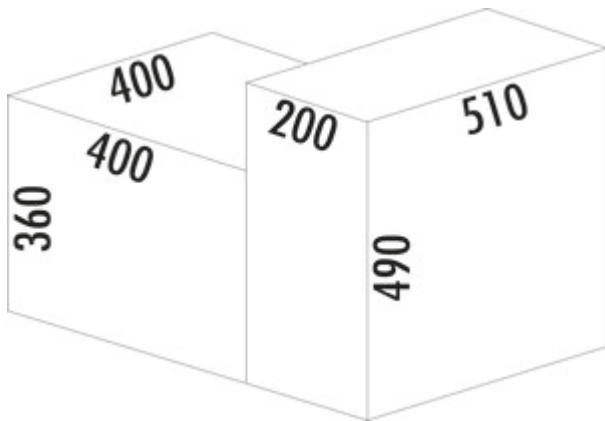

Cox® Base Q 360 S/400-1

Productnummer: 8013347

Configuratie: antraciet, H 360 mm

Configuratie-opties

8013347 | antraciet, H 360 mm

- ✓ Frontuittreksystemen
- ✓ volledig uittrekbaar
- ✓ 22 l

Geschikt voor het Quooker Cube reservoir voor koud water en het Pro3 reservoir voor kokend water.

Voor de positionering in een onderkast van een spoelunit met een breedte van 600 mm.

- eenvoudige, snelle en flexibele montage
- positionering van de reservoirs links of ook rechts aan de Cox® Base mogelijk
- stabiele constructie voor de montage aan de corpuszijwand, frontpaneel en op de onderbouw
- geïntegreerd slang- en kabelmanagement
- eenvoudige vervanging van de CO2-cilinder
- Quooker-systeem kan vóór de kast ingericht en aangesloten worden. De daarvoor benodigde verlengslangen zijn als accessoires onderaan vermeld en kunnen direct bij Quooker besteld worden.
- afvalvolume 22 liter
- afvalstelsysteem met soft intreksysteem en demping

Quooker®

[meer info...](#)

Technische gegevens

Type artikel	Systeem voor afvalinzameling	Type afvalverzamelaar	Frontuittreksystemen
Breed	600 mm	CE-markering op het product	Nee
Kastbreedte	600 mm	Totaal volume	22 l
Monteren/bevestigen	zijwand (deksel) frontpaneel kastbodem	Volume/inhoud container 1	22 l
Verder	geïntegreerd slang- en kabelmanagement eenvoudige vervanging van de CO2-cilinder positionering van de reservoirs links of ook rechts aan de Cox® Base mogelijk	Hoogte achterwand	500 mm
Materiaal container	kunststof	Vorm	hoekig
Kleur totale dekking	antraciet	Zacht sluiten	Ja
Kleur deksel	antraciet	Kleurengids	antraciet
Omslag	Ja	Kleur frame	antraciet
Type hoes	Volledig deksel	Volume/inhoud container	22
Aantal containers	1	Vergrendelmechanisme	Met demper
Technologie openen	volledig uittrekbaar		