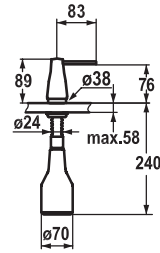

KWC-Nr.	Oberfläche
Z.536.063.000	ganzchrom
Z.536.063.700	edelstahl

Seifenspender

Seifenspender KWC EVE

- Nachfüllbar ohne Ausbau des Seifenbehälters
- Tischbohrung $\varnothing 26$ mm
- Lieferumfang:
 - Pumpe
 - Seifenbehälter mit 350 ml Fassungsvermögen Z.635.713
- Separat bestellen (optional oder falls erforderlich):
 - Rosette Z.536.291.000 oder Z.536.292.700

KWC-Nr.	Oberfläche
Z.536.063.150	glacier white

Seifenspender

Seifenspender KWC EVE

- Nachfüllbar ohne Ausbau des Seifenbehälters
- Tischbohrung ø26 mm
- Lieferumfang:
 - Pumpe
 - Seifenbehälter mit 350 ml Fassungsvermögen Z.635.713
- Separat bestellen (optional oder falls erforderlich):
 - Rosette Z.536.291.000 oder Z.536.292.700

KWC-Nr.	Oberfläche
Z.536.063.151	schwarz verchromt

Seifenspender

Seifenspender KWC EVE

- Nachfüllbar ohne Ausbau des Seifenbehälters
- Tischbohrung ø26 mm
- Lieferumfang:
 - Pumpe
 - Seifenbehälter mit 350 ml Fassungsvermögen Z.635.713
- Separat bestellen (optional oder falls erforderlich):
 - Rosette Z.536.291.000 oder Z.536.292.700