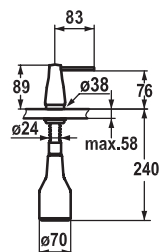

KWC-Nr.	Oberfläche
Z.536.063.000	ganzchrom
Z.536.063.700	edelstahl

Seifenspender

Seifenspender KWC EVE

- Nachfüllbar ohne Ausbau des Seifenbehälters
- Tischbohrung $\varnothing 26$ mm
- Lieferumfang:
 - Pumpe
 - Seifenbehälter mit 350 ml Fassungsvermögen Z.635.713
- Separat bestellen (optional oder falls erforderlich):
 - Rosette Z.536.291.000 oder Z.536.292.700

KWC-Nr.	Oberfläche
Z.536.063.150	glacier white

Seifenspender

Seifenspender KWC EVE

- Nachfüllbar ohne Ausbau des Seifenbehälters
- Tischbohrung ø26 mm
- Lieferumfang:
 - Pumpe
 - Seifenbehälter mit 350 ml Fassungsvermögen Z.635.713
- Separat bestellen (optional oder falls erforderlich):
 - Rosette Z.536.291.000 oder Z.536.292.700

KWC-Nr.	Oberfläche
Z.536.063.151	schwarz verchromt

Seifenspender

Seifenspender KWC EVE

- Nachfüllbar ohne Ausbau des Seifenbehälters
- Tischbohrung ø26 mm
- Lieferumfang:
 - Pumpe
 - Seifenbehälter mit 350 ml Fassungsvermögen Z.635.713
- Separat bestellen (optional oder falls erforderlich):
 - Rosette Z.536.291.000 oder Z.536.292.700