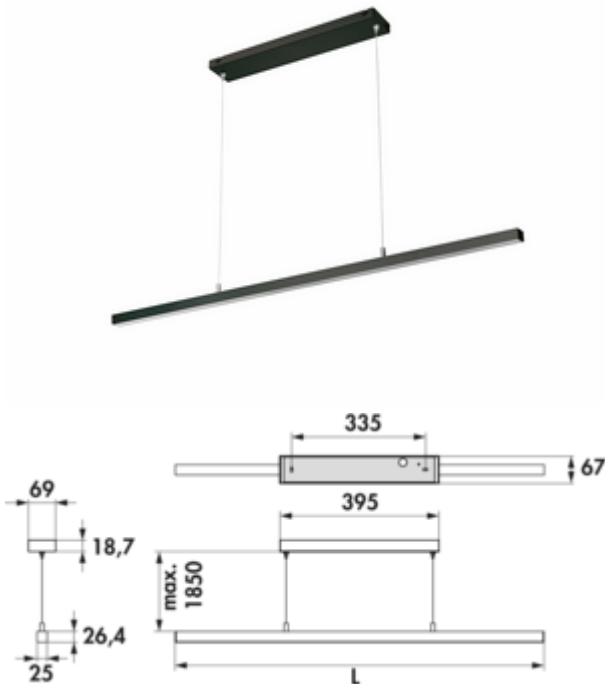

## Asta Farbwechsel LED

Produktnummer: 7065059

Konfiguration: L 1200 mm, 18,6 W, schwarz matt

### Konfigurationsoptionen

- 7065055 | L 900 mm, 13,9 W, edelstahlfarbig
- 7065056 | L 1200 mm, 18,6 W, edelstahlfarbig
- 7065057 | L 1500 mm, 23,2 W, edelstahlfarbig
- 7065058 | L 900 mm, 13,9 W, schwarz matt
- 7065059 | L 1200 mm, 18,6 W, schwarz matt
- 7065060 | L 1500 mm, 23,2 W, schwarz matt

### Technische Daten

Artikeltyp	Leuchte	Farbe Gehäuse	schwarz matt
Höhe	26,4 mm	Material Abdeckung	Kunststoff
Breite	1.200 mm	Farbe Abdeckung	weiß
Montage/Befestigung	Deckenmontage	Abhängung	1850 mm
Energieeffizienzklasse	G	Leuchtmittel enthalten	Ja
Netzspannung	230 V	Dimmer	Ja
Form	eckig	Art der Dimmung	Helligkeit stufenlos dimmbar
Leuchtmitteltyp	LED	Durch bauseitigen Dimmer dimmbar	Nein
Farbtemperatur	2700 K warmweiß bis 6500 K kaltweiß	LIC-System kompatibel	Ja
Lichtausbeute	max. 84 Lumen/Watt bei 6500 K kaltweiß	Memory-Funktion	Ja
Trafo / Konverter erforderlich	Ja, enthalten	Bauart Leuchte	Pendelleuchte
Anschluss	einseitig	Dimmfunktion	Ja, Helligkeit stufenlos dimmbar
Material Gehäuse	Aluminium	Leistung Leuchtmittel	18,6 Watt