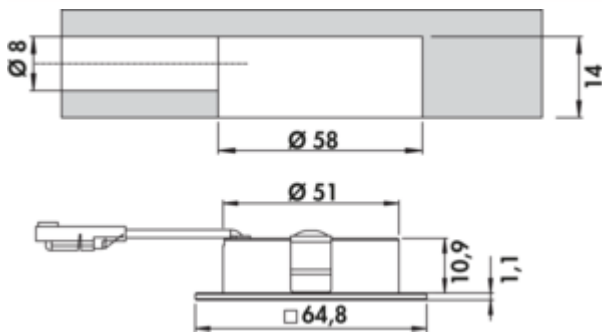

Anelli kleurwissel LED 3

Productnummer: 7061371

Configuratie: afzonderlijke lamp zonder schakelaar, zwart mat

Configuratie-opties

7061370 | afzonderlijke lamp zonder schakelaar, roestvrij staalkleurig

7061371 | afzonderlijke lamp zonder schakelaar, zwart mat

- ✓ Inbouwlamp
- ✓ 2700 K warmwit tot 6500 K koudwit
- ✓ 2,5 watt

Inbouwlamp. Aluminium kast. Verlichting zonder zichtbare LED punten.

Afzonderlijke lamp zonder schakelaar

- 2,5 watt, **24 V**
- traploze regeling van de lichtkleur van **2700 K** warmwit tot **6500 K** koudwit
- dimfunctie: helderheid traploos dimbaar
- max. 119 lumen/watt bij **6500 K** koudwit
- 1800 mm toevoerleiding
- boor $\varnothing$ 58 mm
- inbouwdiepte 14 mm

Dit product bevat een lichtbron van energie-efficiëntieklasse D.

[meer info...](#)

Technische gegevens

Type artikel	Lamp	Lichtopbrengst	max. 119 lumen/watt bij 6500 K koudwit
Boordiameter	58 mm	Materiaal behuizing	aluminium
Energie-efficiëntieklasse	D	Homogeen lichtveld zonder zichtbare LED-punten	Ja
Certificering	CE MM teken	Lichtbron inbegrepen	Ja
Vorm	hoekig	Dimmer	Ja
Installatie diepte	14 mm	Type dimmen	helderheid traploos dimbaar
Type lichtbron	LED	Lengte van de toevoerleiding (primair)	1.800 mm
Kleurtemperatuur	2700 K warmwit tot 6500 K koudwit	Type armatuur	Inbouwlamp
Kleurtemperatuur instelbaar	traploos	Dimfunctie	Ja, helderheid traploos dimbaar
Vervangbare verlichting	Nee	Verlichtingsvermogen	2,5 watt