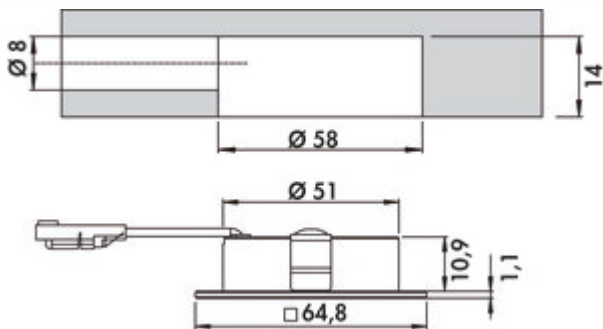

- ✓ Inbouwlamp
- ✓ 2700 K warmwit tot 6500 K koudwit
- ✓ 2,5 watt

Inbouwlamp. Aluminium kast. Verlichting zonder zichtbare LED punten.

Afzonderlijke lamp zonder schakelaar

- 2,5 watt, 24 V
- traploze regeling van de lichtkleur van 2700 K warmwit tot 6500 K koudwit
- dimfunctie: helderheid traploos dimbaar
- max. 119 lumen/watt bij 6500 K koudwit
- 1800 mm toevoerleiding
- boor \varnothing 58 mm
- inbouwdiepte 14 mm

Dit product bevat een lichtbron van energie-efficiëntieklasse D.

[meer info...](#)

Technische gegevens

Type artikel	Lamp	Lichtopbrengst	max. 119 lumen/watt bij 6500 K koudwit
Boordiameter	58 mm	Materiaal behuizing	aluminium
Energie-efficiëntieklasse	D	Homogeen lichtveld zonder zichtbare LED-punten	Ja
Certificering	CE MM teken	Lichtbron inbegrepen	Ja
Vorm	hoekig	Dimmer	Ja
Installatie diepte	14 mm	Type dimmen	helderheid traploos dimbaar
Type lichtbron	LED	Lengte van de toevoerleiding (primair)	1.800 mm
Kleurtemperatuur	2700 K warmwit tot 6500 K koudwit	Type armatuur	Inbouwlamp
Kleurtemperatuur instelbaar	traploos	Dimfunctie	Ja, helderheid traploos dimbaar
Vervangbare verlichting	Nee	Verlichtingsvermogen	2,5 watt