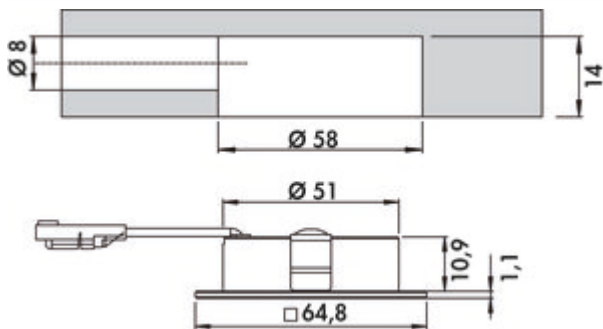

- ✓ Inbouwlamp
- ✓ 2700 K warmwit tot 6500 K koudwit
- ✓ 2,5 watt

Inbouwlamp. Aluminium kast. Verlichting zonder zichtbare LED punten.

Afzonderlijke lamp zonder schakelaar

- 2,5 watt, 24 V
- traploze regeling van de lichtkleur van 2700 K warmwit tot 6500 K koudwit
- dimfunctie: helderheid traploos dimbaar
- max. 119 lumen/watt bij 6500 K koudwit
- 1800 mm toevoerleiding
- boor \varnothing 58 mm
- inbouwdiepte 14 mm

Dit product bevat een lichtbron van energie-efficiëntieklasse D.

[meer info...](#)

Technische gegevens

Type artikel	Lamp	Lichtopbrengst	max. 119 lumen/watt bij 6500 K koudwit
Boordiameter	58 mm	Materiaal behuizing	aluminium
Garantie	2 jaar Naber-garantie (behalve op slijtageonderdelen), de algemene garantievoorwaarden van Naber GmbH zijn van toepassing.	Homogeen lichtveld zonder zichtbare LED-punten	Ja
Energie-efficiëntieklasse	D	Lichtbron inbegrepen	Ja
Certificering	CE MM teken	Dimmer	Ja
Vorm	hoekig	Type dimmen	helderheid traploos dimbaar
Installatie diepte	14 mm	Lengte van de toevoerleiding (primair)	1.800 mm
Type lichtbron	LED	Type armatuur	Inbouwlamp
Kleurtemperatuur	2700 K warmwit tot 6500 K koudwit	Dimfunctie	Ja, helderheid traploos dimbaar
Kleurtemperatuur instelbaar	traploos	Verlichtingsvermogen	2,5 watt
Vervangbare verlichting	Nee		