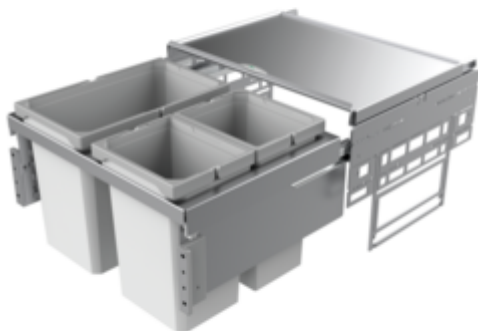

## Cox<sup>®</sup> Base 360 S/600-3

Productnummer: 8012305

Configuratie: zonder biologisch deksel, lichtgrijs, H 360 mm

### Configuratie-opties

8012305 | zonder biologisch deksel, lichtgrijs, H 360 mm

8012315 | met biologisch deksel, lichtgrijs, H 360 mm

8013305 | zonder biologisch deksel, antraciet, H 360 mm

8013315 | met biologisch deksel, antraciet, H 360 mm

✓ Frontuittreksystemen

✓ volledig uittrekbaar

✓ 42 l

Met uittrekbaar compleet deksel.

— diepte van de geleidingrail 470 mm

— afvalvolume 42 (2 x 10/1 x 22) l

— techniek: volledig uittrekbaar

— montage: kastwand en frontpaneel

### Technische gegevens

Type artikel	Systeem voor afvalinzameling	Type afvalverzamelaar	Frontuittreksystemen
Hoogte	360 mm	Geleiderail diepte	470 mm
Breed	600 mm	Totaal volume	42 l
Kastbreedte	600 mm	Volume/inhoud container 1	22 l
Monteren/bevestigen	kastwand frontpaneel	Volume/inhoud container 2	10 l
Materiaal container	kunststof	Volume/inhoud container 3	10 l
Kleur totale dekking	zilver	Vorm	hoekig
Intrekbare totaalafdekking	Ja	Zacht sluiten	Ja
Omslag	Ja	Kleurengids	zilver
Type hoes	Volledig deksel	Volume/inhoud container	22/10/10
Aantal containers	3	Biologisch deksel	Nee
Technologie openen	volledig uittrekbaar	Vergrendelmechanisme	Met demper