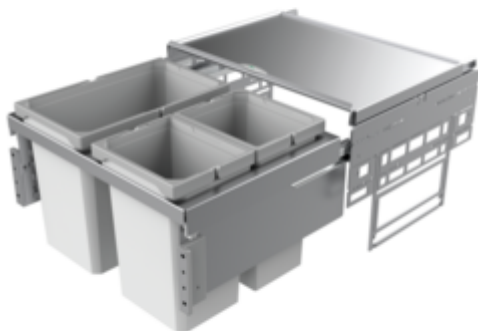

Cox[®] Base 360 S/600-3

Productnummer: 8012305

Configuratie: zonder biologisch deksel, lichtgrijs, H 360 mm

Configuratie-opties

8012305 | zonder biologisch deksel, lichtgrijs, H 360 mm

8012315 | met biologisch deksel, lichtgrijs, H 360 mm

8013305 | zonder biologisch deksel, antraciet, H 360 mm

8013315 | met biologisch deksel, antraciet, H 360 mm

✓ Frontuittreksystemen

✓ volledig uittrekbaar

✓ 42 l

Met uittrekbaar compleet deksel.

— diepte van de geleidingrail 470 mm

— afvalvolume 42 (2 x 10/1 x 22) liter

— techniek: volledig uittrekbaar

— montage: kastwand en frontpaneel

— met softintreksysteem en demping

[meer info...](#)

Technische gegevens

Type artikel	Systeem voor afvalinzameling	CE-markering op het product	Nee
Breed	600 mm	Geleiderail diepte	470 mm
Kastbreedte	600 mm	Totaal volume	42 l
Monteren/bevestigen	kastwand frontpaneel	Volume/inhoud container 1	22 l
Materiaal container	kunststof	Volume/inhoud container 2	10 l
Kleur totale dekking	zilver	Volume/inhoud container 3	10 l
Intrekbare totaalafdekking	Ja	Vorm	hoekig
Omslag	Ja	Zacht sluiten	Ja
Type hoes	Volledig deksel	Kleurengids	zilver
Aantal containers	3	Volume/inhoud container	22/10/10
Technologie openen	volledig uittrekbaar	Biologisch deksel	Nee
Type afvalverzamelaar	Frontuittreksystemen	Vergrendelmechanisme	Met demper