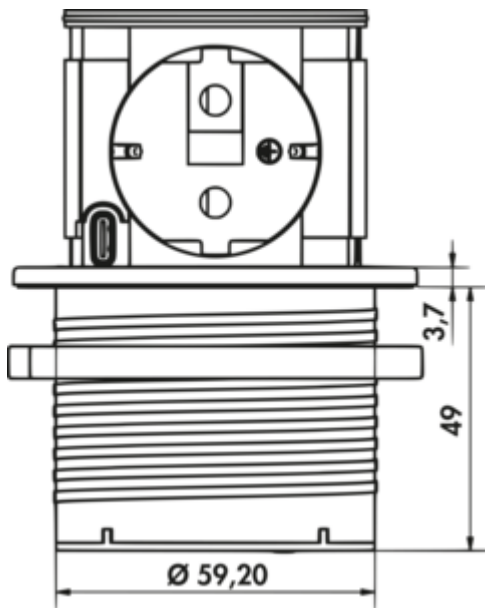

Piccolino UNO

Produktnummer: 7053229

Konfiguration: Blende kupferfarbig

Konfigurationsoptionen

- 7053225 | Blende Edelstahl
- 7053226 | Blende schwarz matt
- 7053227 | Blende weiß matt
- 7053228 | Blende gunmetal
- 7053229 | Blende kupferfarbig

- ✓ Versenkbares Steckdosenelement
- ✓ 1 x Schukosteckdose
- ✓ USB-C 22 W

Steckdosenelement. Versenkbar. Mit 1 Schukosteckdose, 1x USB Charger Typ C, 22 Watt. Für den Einbau in Arbeitsplatten.

- Material Kunststoff, schwarz
- 1 x USB Charger Typ C, 5 VDC, IAI out: 1100 mA
- 2000 mm Netzanschlussleitung mit Schukostecker
- Bohr-Ø ca. 60 mm
- für Plattenstärke ab 16 mm, Fixierung über Schraubring
- Kabelauslass unten

weitere Infos...

Technische Daten

Artikeltyp	Steckdosenelement	Farbe Blende	kupferfarbig
Höhe	47,50 mm	Farbe Steckdose	schwarz
Breite	67,80 mm	Höhe ausgefahren	48,5 mm
Bohrdurchmesser	60 mm	Kabelauslass	Kabelauslass unten
Material	Kunststoff	Ausführung Steckdosen	1 x Schukosteckdose
Montage/Befestigung	Einbaumontage in die Arbeitsplatte	Anzahl USB-Ports	1
Hinweis	kann nachgerüstet werden	USB-Typ	USB-C
Arbeitsplattenstärke	ab 16 mm	Art des Steckdosenelements	Vsenkbares Steckdosenelement
Netzspannung	230 V/16 A	Nennstrom	16 A
Zertifizierung	CE	Anzahl Steckdosen (gesamt)	1
Schutzart	IP44	Öffnungsmechanismus	Push-to-Open
Einbautiefe	48 mm	Ausführung USB	1 x USB Charger Typ A, 5 VDC, IAI out: 1000 mA
Netzstecker lose beigelegt	Ja	intelligentes Laden	Ja
Länge der Zuleitung (primär)	2.000 mm		

Zubehör

7052166 Lochsäge, Ø 60 mm, für VersaDot Lite

Empfehlungen

7052166 Lochsäge, Ø 60 mm, für VersaDot Lite