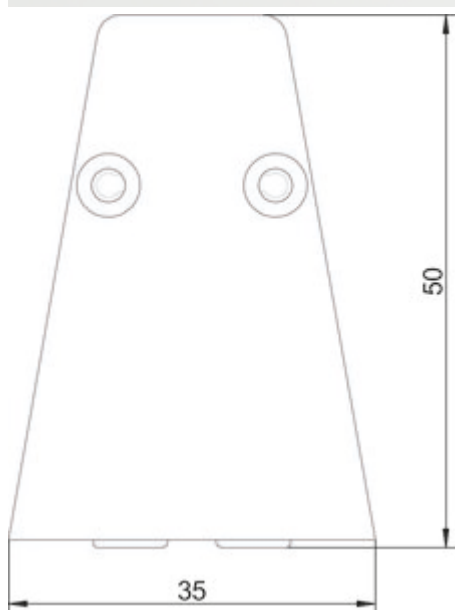

transFORM de profilés

Numéro de produit: 8041245

Configuration: L 1800 mm

Options de configuration

8041214 | L 900 mm

8041215 | L 1200 mm

8041216 | L 1500 mm

8041245 | L 1800 mm

8041246 | L 2400 mm

✓ Système de rails

✓ Matériau: aluminium

✓ angulaire

Noir mat, peint par poudrage.

Lot composé de:

— profilé de base et profilé de recouvrement (caches d'extrémité et vis compris)

[plus d'infos...](#)

Fiche technique

Type d'article	Système de rails	Surface/revêtement	revêtu par poudrage
Largeur	1.800 mm	Forme	angulaire
Matériau	aluminium	Sources lumineuses incluses	Non
Montage/fixation	Montage mural À visser	Éclairage	Non
Remarque	Avec fixation vissée.		