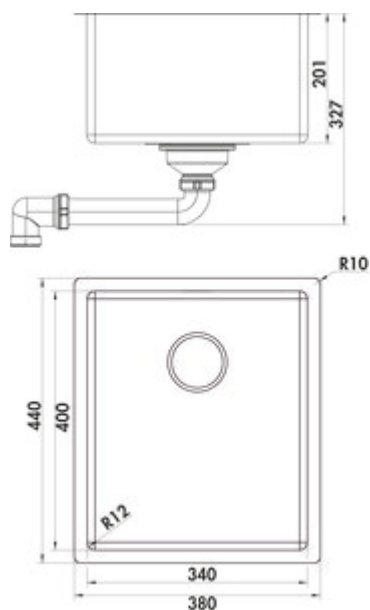

Corno Piu PFU2

Produktnummer: 1041133

Konfiguration: Set (Spüle u. Armatur Mio 3)

Konfigurationsoptionen

1013124 | Edelstahl

1041133 | Set (Spüle u. Armatur Mio 3)

- ✓ Einbauspüle
- ✓ Flächenbündige Spüle
- ✓ Unterbaubecken

Einbau-/Unterbauspüle. Einzelbecken. 3½" Ab- und Überlaufgarnitur mit bodenbündigem Siebkorbventil. Bei Verwendung der mitgelieferten Befestigungsklammern vergrößert sich die benötigte Einbaubreite je Seite um ca. 30 mm bei der Unterbauspüle.

Flacher Rand: auch geeignet für den flächenbündigen Einbau

— geeignet für Arbeitsplattenstärken von 10–40 mm (Einbauspüle) bzw. 20 mm (Unterbauspüle)

— Ausschnittmaß ca. 370 x 430 mm (Einbauspüle)

— Ausschnittmaß ca. 340 x 400 mm (Unterbauspüle)

[weitere Infos...](#)

Technische Daten

Artikeltyp	Spüle	Armaturenbank	Nein
Breite	380 mm	Anzahl Becken	1 Hauptbecken
Material	Edelstahl	Anzahl Überlaufstellen	1
Einbauvariante	Einbauspüle Flächenbündige Spüle Unterbaubecken	Ventilart	3 1/2" bodenbündiges Siebkorbventil
Breite Hauptbecken	340 mm	Überlauf	Überlauf im Hauptbecken
Höhe Hauptbecken	201 mm	Schallschutz	Ja
Tiefe Hauptbecken	400 mm	Garnitur	Ab- und Überlaufgarnitur
Ausschnittmaß	ca. 370 x 430 mm (Einbauspüle) ca. 340 x 400 mm (Unterbauspüle)	Schrankbreite	450 mm
Spülenaußenradius (R)	10	Beckeninnenradius (R)	12
Materialstärke Arbeitsplatte maximal	40 mm	Hinweis	bei Verwendung der mitgelieferten Befestigungsklammern vergrößert sich die benötigte Einbaubreite je Seite um ca. 30 mm bei der Unterbauspüle
Materialstärke Arbeitsplatte minimal	10 mm	Arbeitsplattenstärke	Die Spülen sind geeignet für Arbeitsplattenstärken von 10–40 mm (Einbauspüle) bzw. ab 20 mm (Unterbauspüle)