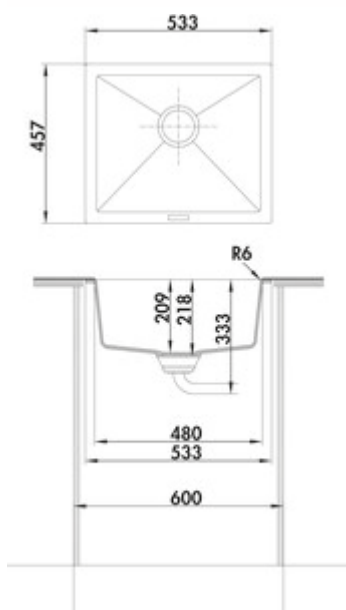

Singoli 600

Numéro de produit: 1106073

Configuration: granite metallico

Options de configuration

- 1106071 | granite nero
- 1106072 | granite espresso
- 1106073 | granite metallico
- 1106075 | granite magnolia
- 1106076 | granite concrete
- 1106077 | granite lava
- 1106078 | granite nero assoluto

- ✓ Bac à encastrer par le bas
- ✓ Composite
- ✓ Garniture excentrique, chromée

Évier à encastrer par le bas. Composite, bac individuel. Soupape à tamis 3½", robinetterie à excentrique rotatif, chromé.

- adapté pour plans de travail d'une épaisseur d'au moins 15 mm
- dimensions de forage excentrique Ø 35 mm
- dimensions de découpe env. 468 x 390 mm
- également utilisables en combinaison avec des robinetteries pour eau chaude (+/- 100 °C)

[plus d'infos...](#)

Fiche technique

Type d'article	Evier	Excentrique	Garniture excentrique, chromée
Largeur	533 mm	Convient pour	également utilisables en combinaison avec des robinetteries pour eau chaude (+/-100 °C)
Matériau	Composite	Largeur de l'armoire	600 mm
Ventilart	soupape à tamis 3½"	Dimension de découpe	env. 468 x 390 mm

Pièces détachées

1106063	Robinetterie excentrique rotatif, Robinetterie d'écoulement, soupape à tamis 3½", pour Angola 100, Angola 100 L, Singoli 600
1106065	Pièces détachées Robinetterie d'écoulement, Accessoire, pour Singoli 600, Angola 56
1106280	Kit de remplacement pour garniture rotative à excentrique, Robinetterie d'écoulement, noir