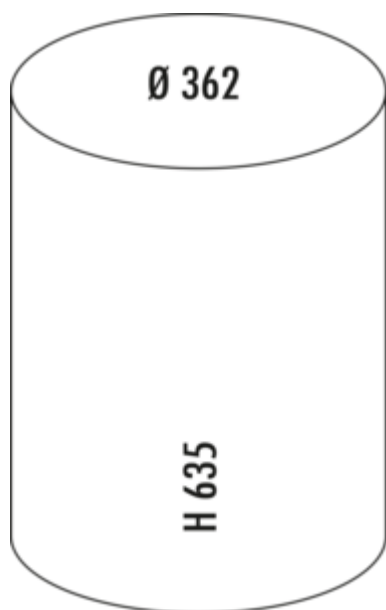

WESCO® Baseboy® 20 L

Productnummer: 8011511

Configuratie: rood

Configuratie-opties

8011511 | rood
 8011512 | grafiet
 8011513 | amandel
 8011514 | zwart
 8011515 | zwart mat
 8011516 | wit mat
 8011517 | grafiet mat
 8011518 | zandmat
 8011680 | nieuwzilver

- ✓ Vrijstaande containers
- ✓ voetstapmechanisme
- ✓ 20 l
 - afvalvolume 20 liter
 - corpus en deksel van gepoedercoate stalen plaat
 - emmer metaal
 - pedaal metaal met een rubberen pedaalvlak
 - vloerring kunststof
 - sluitmechanisme met demper

[meer info...](#)

Technische gegevens

Type artikel	Vrijstaande containers	Vorm	rond
Merk	WESCO®	Vaatwasmachinebestendig	Niet vaatwasmachinebestendig
Hoogte	635 mm	Hoogte inzetstuk	464 mm
Breed	362 mm	Breed gebruik	244 mm
Materiaal Deckel	Poedergecoat plaatstaal	Materiaal inzetstuk	metaal
Omslag	Ja	Volume/inhoud container	20
Type hoes	Sluitdeksel	Vergrendelmechanisme	Met demper
Technologie openen	voetstapmechanisme	Material Korpus	Poedergecoat plaatstaal
Type afvalverzamelaar	Vrijstaande containers	Materiaal voetstappen	Metaal met rubberen loopvlak
Totaal volume	20 l	Materiaal vloerring	kunststof
Volume/inhoud container 1	20 l	Oud Wesco artikelnr.	134531-02