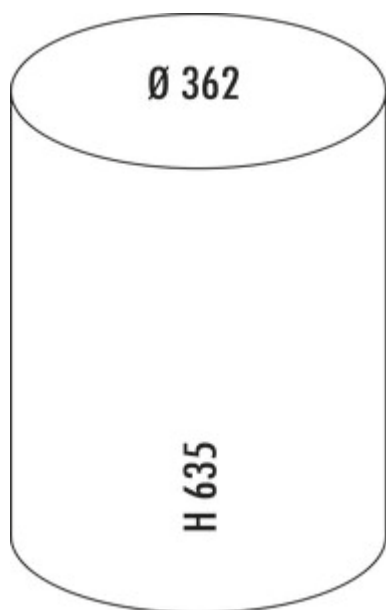

WESCO® Baseboy® 20

Productnummer: 8011511

Configuratie: rood

Configuratie-opties

- 8011511 | rood
- 8011512 | grafiet
- 8011513 | amandel
- 8011514 | zwart
- 8011515 | zwart mat
- 8011516 | wit mat
- 8011517 | grafiet mat
- 8011518 | zandmat
- 8011680 | nieuwzilver

- ✓ Vrijstaande containers
- ✓ voetstapmechanisme
- ✓ 20 l
- afvalvolume 20 liter
- corpus en deksel van gepoedercoate stalen plaat
- emmer metaal
- pedaal metaal met een rubberen pedaalvlak
- vloerring kunststof

[meer info...](#)

Technische gegevens

Type artikel	Vrijstaande containers	Vaatwasmachinebestendig	Niet vaatwasmachinebestendig
Merk	WESCO®	Hoogte inzetstuk	464 mm
Breed	362 mm	Breed gebruik	244 mm
Materiaal	Poedergecoat plaatstaal	Materiaal inzetstuk	metaal
Omslag	Ja	Volume/inhoud container	20
Type hoes	Sluitdeksel	Afmetingen afvalbak (Wesco.de)	635 x 362
Technologie openen	voetstapmechanisme	Vergrendelmechanisme	Met demper
Type afvalverzamelaar	Vrijstaande containers	Materiaal voetstappen	Metaal met rubberen loopvlak
Totaal volume	20 l	Vloer	Plastic rand aan de onderkant beschermt de vloer
Volume/inhoud container 1	20 l	Oud Wesco artikelnr.	134531-02
Vorm	rond		