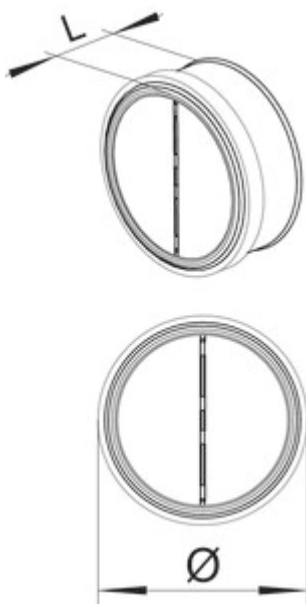

## Rückstauklappe rund

Produktnummer: 4021104

Konfiguration: Ø 125 mm, L 49 mm

### Konfigurationsoptionen

4011026 | Ø 100 mm, L 43 mm

4021104 | Ø 125 mm, L 49 mm

4043030 | Ø 150 mm, L 62 mm

✓ Abluftzubehör

Für den Einbau in ein senkrecht verlaufendes Rohr nicht geeignet.

— verzinkt

[weitere Infos...](#)

### Technische Daten

Artikeltyp	Abluftzubehör	Form	rund
Breite	49 mm	Außendurchmesser	125 mm
Material	verzinkter Stahl	Systemmaß	125
Oberfläche/Beschichtung	verzinkt	Anschlussform	rund
Hinweis	für den Einbau in ein senkrecht verlaufendes Rohr nicht geeignet	Lüftungssystem	Zubehör