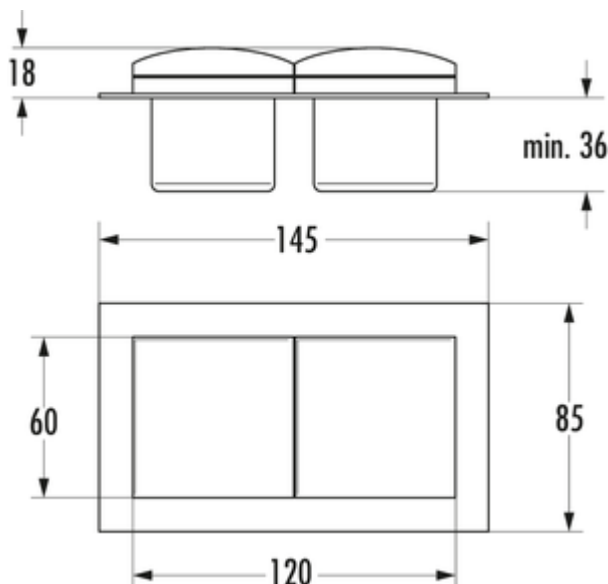

Mira BS1

Produktnummer: 7053044

Konfiguration: Edelstahl

Konfigurationsoptionen

7053044 | Edelstahl

7053115 | schwarz matt

- ✓ Einbausteckdosenelement
- ✓ 2 x Schukosteckdose
- ✓ eckig

Steckdosenelement. 2-fach. Mit Klappdeckel.

Durch seine geringe Einbautiefe lässt sich die Mira BS1 besonders gut in Schrankblenden integrieren.

— 240 V/16 A

— 85 x 145 x mindestens 36 mm (H x B x T)

— 2000 mm Netzanschlussleitung, Schukostecker lose beigelegt

weitere Infos...

Technische Daten

Artikeltyp	Steckdosenelement	Farbe Gehäuse	Edelstahl
Höhe	85 mm	Netzstecker lose beigelegt	Ja
Breite	145 mm	Länge der Zuleitung (primär)	2.000 mm
Montage/Befestigung	Wandmontage Frontblende	Farbe Steckdose	schwarz
Netzspannung	240 V/16 A	Kabelausslass	Kabelausslass hinten
Zertifizierung	CE	Deckel-/Blendentyp	Klappdeckel
Eigenschaften	rostfrei	Ausführung Steckdosen	2 x Schukosteckdose
Form	eckig	Art des Steckdosenelements	Einbausteckdosenelement
Einbautiefe	36 mm	Anzahl Steckdosen (gesamt)	2