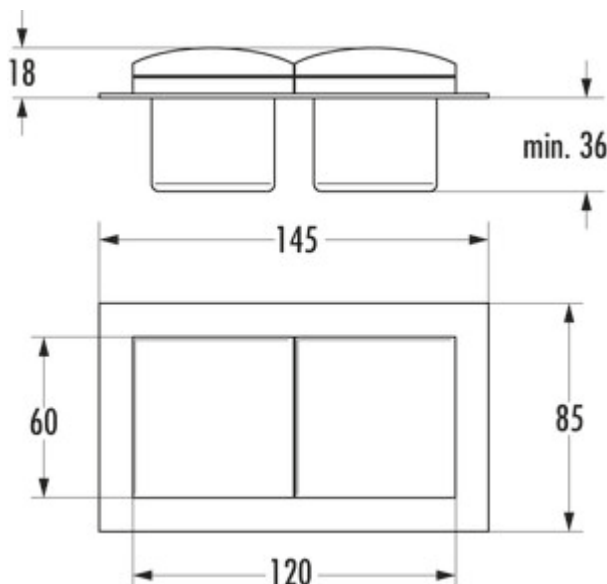

Mira BS1

Produktnummer: 7053044
Konfiguration: Edelstahl

Konfigurationsoptionen

7053044 | Edelstahl
7053115 | schwarz matt

- ✓ Einbausteckdosenelement
- ✓ 2 x Schukosteckdose
- ✓ eckig

Steckdosenelement. 2-fach. Mit Klappdeckel.

Durch seine geringe Einbautiefe lässt sich die Mira BS1 besonders gut in Schrankblenden integrieren.

- 240 V/16 A
- 85 x 145 x mindestens 36 mm (H x B x T)
- 2000 mm Netzanschlussleitung, Schuko Stecker lose beigelegt

[weitere Infos...](#)

Technische Daten

Artikeltyp	Steckdosenelement	Netzstecker lose beigelegt	Ja
Breite	145 mm	Länge der Zuleitung (primär)	2.000 mm
Montage/Befestigung	Wandmontage Frontblende	Farbe Steckdose	schwarz
Netzspannung	240 V/16 A	Kabelausschuss	Kabelausschuss hinten
Zertifizierung	CE	Deckel-/Blendentyp	Klappdeckel
Eigenschaften	rostfrei	Ausführung Steckdosen	2 x Schukosteckdose
Form	eckig	Art des Steckdosenelements	Einbausteckdosenelement
Einbautiefe	36 mm	Anzahl Steckdosen (gesamt)	2
Farbe Gehäuse	Edelstahl		