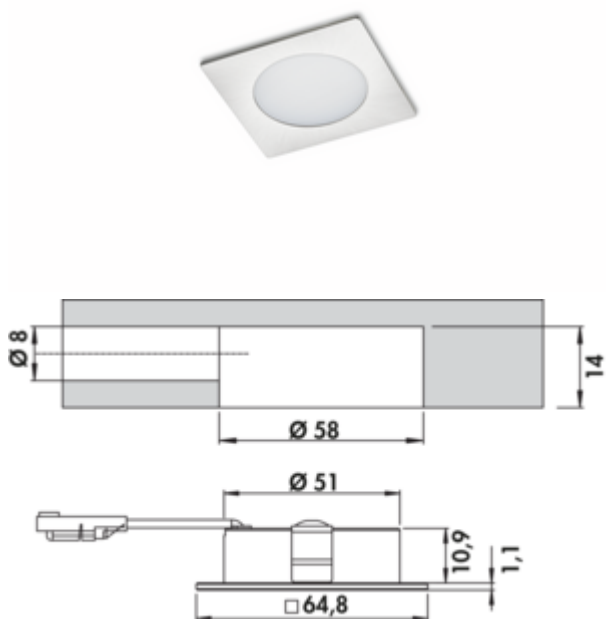

Anelli kleurwissel LED 3

Productnummer: 7061370

Configuratie: afzonderlijke lamp zonder schakelaar, roestvrij staalkleurig

Configuratie-opties

7061370 | afzonderlijke lamp zonder schakelaar, roestvrij staalkleurig

7061371 | afzonderlijke lamp zonder schakelaar, zwart mat

- ✓ Inbouwlamp
- ✓ 2700 K warmwit tot 6500 K koudwit
- ✓ 2,5 watt

Inbouwlamp. Aluminium kast. Verlichting zonder zichtbare LED punten.

Afzonderlijke lamp zonder schakelaar

- 2,5 watt, **24 V**
- traploze regeling van de lichtkleur van **2700 K** warmwit tot **6500 K** koudwit
- dimfunctie: helderheid traploos dimbaar
- max. 119 lumen/watt bij **6500 K** koudwit
- 1800 mm toevoerleiding
- boor \varnothing 58 mm
- inbouwdiepte 14 mm

Dit product bevat een lichtbron van energie-efficiëntieklasse D.

[meer info...](#)

Technische gegevens

Type artikel	Lamp	Lichtopbrengst	max. 119 lumen/watt bij 6500 K koudwit
Boordiameter	58 mm	Materiaal behuizing	aluminium
Energie-efficiëntieklasse	D	Homogeen lichtveld zonder zichtbare LED-punten	Ja
Certificering	CE MM teken	Lichtbron inbegrepen	Ja
Vorm	hoekig	Dimmer	Ja
Installatie diepte	14 mm	Type dimmen	helderheid traploos dimbaar
Type lichtbron	LED	Lengte van de toevoerleiding (primair)	1.800 mm
Kleurtemperatuur	2700 K warmwit tot 6500 K koudwit	Type armatuur	Inbouwlamp
Kleurtemperatuur instelbaar	traploos	Dimfunctie	Ja, helderheid traploos dimbaar
Vervangbare verlichting	Nee	Verlichtingsvermogen	2,5 watt