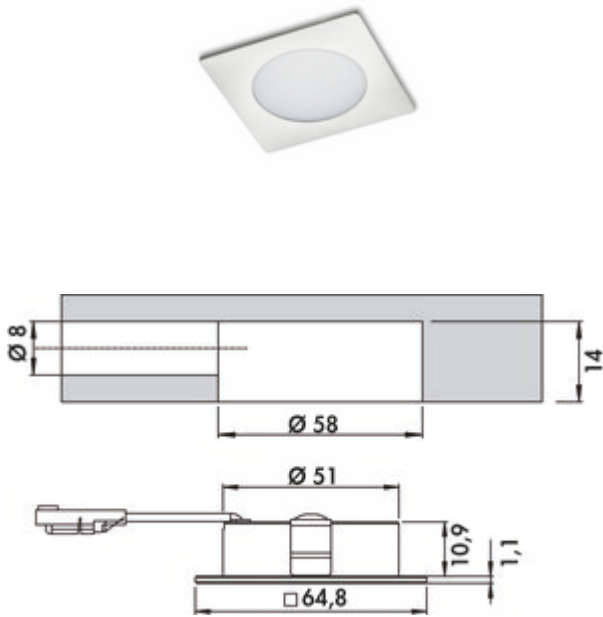

Anelli kleurwissel LED 3

Productnummer: 7061370

Configuratie: afzonderlijke lamp zonder schakelaar, roestvrij staalkleurig

Configuratie-opties

7061370 | afzonderlijke lamp zonder schakelaar, roestvrij staalkleurig

7061371 | afzonderlijke lamp zonder schakelaar, zwart mat

- ✓ Inbouwlamp
- ✓ 2700 K warmwit tot 6500 K koudwit
- ✓ 2,5 watt

Inbouwlamp. Aluminium kast. Verlichting zonder zichtbare LED punten.

Afzonderlijke lamp zonder schakelaar

- 2,5 watt, 24 V
- traploze regeling van de lichtkleur van 2700 K warmwit tot 6500 K koudwit
- dimfunctie: helderheid traploos dimbaar
- max. 119 lumen/watt bij 6500 K koudwit
- 1800 mm toevoerleiding
- boor \varnothing 58 mm
- inbouwdiepte 14 mm

Dit product bevat een lichtbron van energie-efficiëntieklasse D.

[meer info...](#)

Technische gegevens

Type artikel	Lamp	Lichtopbrengst	max. 119 lumen/watt bij 6500 K koudwit
Boordiameter	58 mm	Materiaal behuizing	aluminium
Energie-efficiëntieklasse	D	Homogeen lichtveld zonder zichtbare LED-punten	Ja
Certificering	CE MM teken	Lichtbron inbegrepen	Ja
Vorm	hoekig	Dimmer	Ja
Installatie diepte	14 mm	Type dimmen	helderheid traploos dimbaar
Type lichtbron	LED	Lengte van de toevoerleiding (primair)	1.800 mm
Kleurtemperatuur	2700 K warmwit tot 6500 K koudwit	Type armatuur	Inbouwlamp
Kleurtemperatuur instelbaar	traploos	Dimfunctie	Ja, helderheid traploos dimbaar
Vervangbare verlichting	Nee	Verlichtingsvermogen	2,5 watt