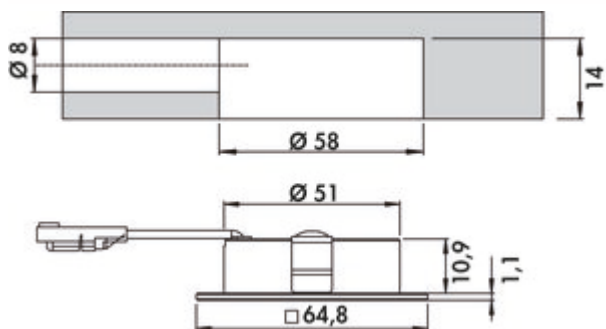

Anelli kleurwissel LED 3

Productnummer: 7061370

Configuratie: afzonderlijke lamp zonder schakelaar, roestvrij staalkleurig

Configuratie-opties

7061370 | afzonderlijke lamp zonder schakelaar, roestvrij staalkleurig

7061371 | afzonderlijke lamp zonder schakelaar, zwart mat

- ✓ Inbouwlamp
- ✓ 2700 K warmwit tot 6500 K koudwit
- ✓ 2,5 watt

Inbouwlamp. Aluminium kast. Verlichting zonder zichtbare LED punten.

Afzonderlijke lamp zonder schakelaar

- 2,5 watt, 24 V
- traploze regeling van de lichtkleur van 2700 K warmwit tot 6500 K koudwit
- dimfunctie: helderheid traploos dimbaar
- max. 119 lumen/watt bij 6500 K koudwit
- 1800 mm toevoerleiding
- boor $\varnothing$ 58 mm
- inbouwdiepte 14 mm

Dit product bevat een lichtbron van energie-efficiëntieklasse D.

[meer info...](#)

Technische gegevens

Type artikel	Lamp	Lichtopbrengst	max. 119 lumen/watt bij 6500 K koudwit
Boordiameter	58 mm	Materiaal behuizing	aluminium
Garantie	2 jaar Naber-garantie (behalve op slijtageonderdelen), de algemene garantievoorwaarden van Naber GmbH zijn van toepassing.	Homogeen lichtveld zonder zichtbare LED-punten	Ja
Energie-efficiëntieklasse	D	Lichtbron inbegrepen	Ja
Certificering	CE MM teken	Dimmer	Ja
Vorm	hoekig	Type dimmen	helderheid traploos dimbaar
Installatie diepte	14 mm	Lengte van de toevoerleiding (primair)	1.800 mm
Type lichtbron	LED	Type armatuur	Inbouwlamp
Kleurtemperatuur	2700 K warmwit tot 6500 K koudwit	Dimfunctie	Ja, helderheid traploos dimbaar
Kleurtemperatuur instelbaar	traploos	Verlichtingsvermogen	2,5 watt
Vervangbare verlichting	Nee		

Accessoires

7061378	LED verbindingsleiding , Verbindingsleiding/-element, wit
7061372	Anelli opbouwring 3, Toebehoren, roestvrij staal gekleurd, 15 mm
7061373	Anelli opbouwring 3, Toebehoren, zwart mat, 15 mm