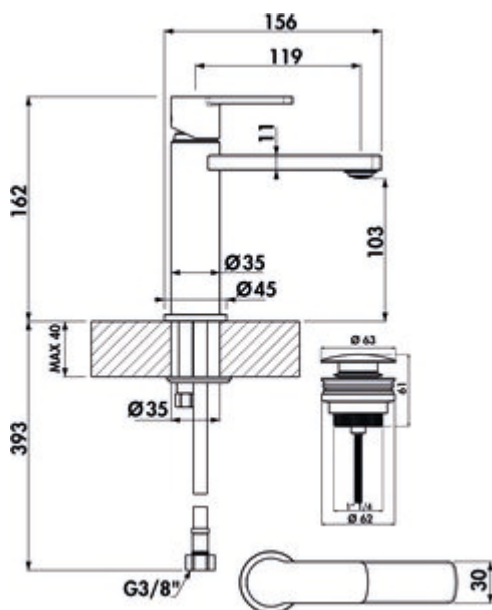

LINEA Glam 1 Salle de bain

Numéro de produit: 5011285

Configuration: chrome, haute pression

Options de configuration

5011285 | chrome, haute pression

5011286 | noir mat, haute pression

✓ Robinetterie de lavabo

✓ haute pression

Mitigeur à bec unique. Avec cartouche céramique. Avec robinetterie d'écoulement Klick-Komfort (sans trop-plein).

— forage Ø 35 mm

BELGAQUA

[plus d'infos...](#)

Fiche technique

Type d'article	Robinetterie de lavabo	Pression de service	haute pression
Marque	LINEA	Largeur	45 mm
Nombre de poignées	1	Matériau	laiton
Hauteur de montage totale	162 mm	Excentrique	Avec robinetterie d'écoulement Klick-Komfort (sans trop-plein)
Portée	119 mm	Nombre de trous de robinetterie	1
Hauteur d'écoulement	103 mm	Taille de la cartouche	25 mm
Mode d'emploi	Levier	Épaisseur du plan de travail	40 mm
Diamètre de perçage	35 mm	Débit à 3 bar (froid)	8,48 l/min
Griffposition	en haut	Type de connexion	G 3/8" F
Cartouche avec disques d'étanchéité en céramique	Oui	Taille de connexion	DN 15
Type de robinetterie	Mitigeur à bec unique	Tuyaux de raccordement	450 mm 390 mm (utilisable pour le raccordement aux vannes d'angle)