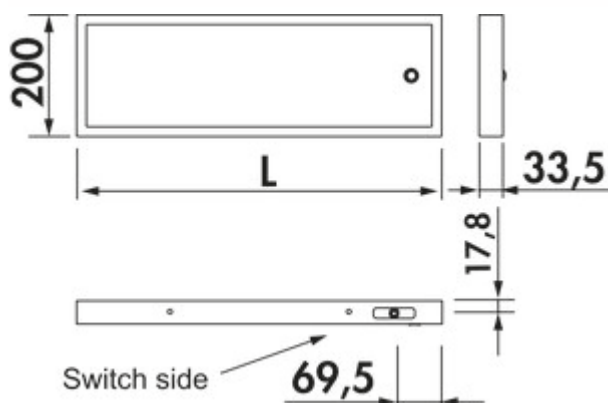

## Lista 30 LED

Numéro de produit: 7062196

Configuration: L 600 mm, 5,3 W, noir mat

### Options de configuration

- 7062065 | L 450 mm, 3,8 W, couleur acier inox
- 7062066 | L 600 mm, 5,3 W, couleur acier inox
- 7062067 | L 900 mm, 8,2 W, couleur acier inox
- 7062068 | L 1200 mm, 11 W, couleur acier inox
- 7062195 | L 450 mm, 3,8 W, noir mat
- 7062196 | L 600 mm, 5,3 W, noir mat
- 7062197 | L 900 mm, 8,2 W, noir mat
- 7062198 | L 1200 mm, 11W, noir mat

### Tablette lumineuse avec interrupteur

- 4200 K blanc neutre
- 83 lumens/watt
- interrupteur intégré dans le fond en verre inférieur
- convertisseur intégré dans le fond lumineux
- 2000 mm de raccordement au réseau, prise Euro plate lâche jointe
- sortie de câble sur l'arrière du luminaire à droite
- capacité de charge env. 10 kg

### Fiche technique

Type d'article	Tablette lumineuses	Efficacité lumineuse	83 lumens/watt
Largeur	600 mm	Transformateur / convertisseur nécessaire	Oui, inclus et intégrable
Montage/fixation	Fixation par vis À visser Montage mural	Raccordement	D'un côté
Surface/revêtement	mat	Matériau du boîtier	aluminium
Classe d'efficacité énergétique	G	Couleur du boîtier	noir mat
Type de connecteur	Fiches plates	Matériau de la couverture	verre de sécurité
Interrupteur	Oui	Couleur de la couverture	verre (verre de sécurité feuilleté mat)
Forme	angulaire	Champ lumineux homogène sans points LED visibles	Oui
Capacité de charge	env. 10 kg	Sources lumineuses incluses	Oui
Type de lampe	LED	Longueur du câble d'alimentation (primaire)	2.000 mm
Température de couleur	4200 K blanc neutre	Type de luminaire	Tablette lumineuses
Ampoule remplaçable	Non	Puissance de l'ampoule	5,3 watts