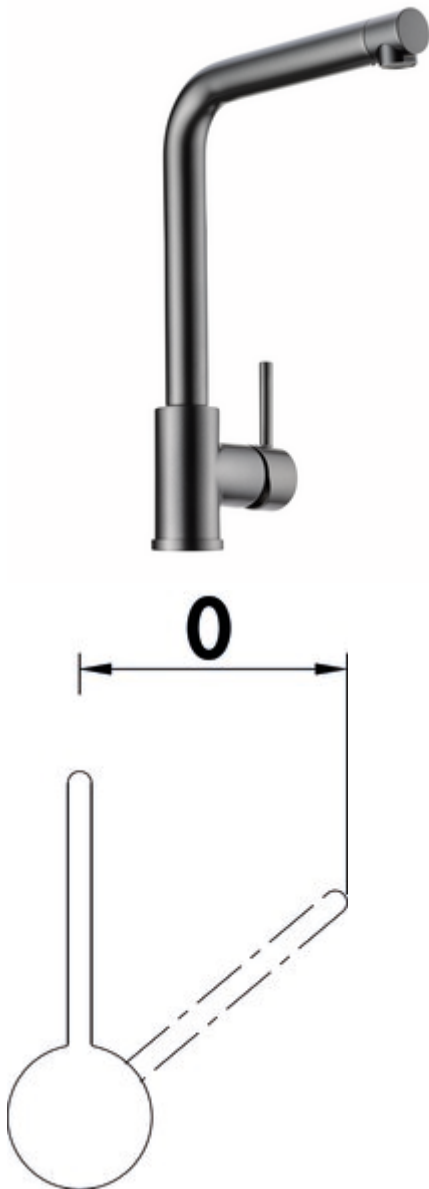

LINEA Arco 1

Produktnummer: 5011255
Konfiguration: graphit, Hochdruck

Konfigurationsoptionen

- 5011250 | chrom, Hochdruck
- 5011251 | edelstahlfinish, Hochdruck
- 5011254 | schwarz matt, Hochdruck
- 5011255 | graphit, Hochdruck
- 5011257 | chrom, Niederdruck
- 5011258 | edelstahlfinish, Niederdruck
- 5011259 | schwarz matt, Niederdruck
- 5011260 | graphit, Niederdruck
- 5011270 | kupferfarbig, Hochdruck

- ✓ Spültischarmatur
- ✓ Hochdruck
- ✓ mit schwenkbarem Auslauf

Einhebelmischer. Mit schwenkbarem Auslauf, seitlichem Hebel, Laminarstrahlregler und Keramikkartusche.

- Schwenkbereich 360°
- Bohr-Ø 35 mm
- entspricht der deutschen und europäischen Trinkwasserverordnung/-richtlinie

BELGAQUA

[weitere Infos...](#)

Technische Daten

Artikeltyp	Spültischarmatur	Betriebsdruck	Hochdruck
Marke	LINEA	Material	Messing
Anzahl Griffe	1	Arbeitsplattenstärke	40 mm
Aufbauhöhe gesamt	319 mm	Hahnlochanzahl	1
Ausladung	199 mm	Kartuschengröße	35 mm
Auslauf	mit schwenkbarem Auslauf	federgeführte Schlauchbrause	Nein
Auslaufhöhe	287 mm	Durchflussmenge bei 3 bar (kalt)	7,2 l/min
Bedienungsart	Hebel	Durchflussmenge bei 3 bar (heiß)	7,18 l/min
Bohrdurchmesser	35 mm	Durchflussmenge bei 3 bar (mix)	8,53 l/min
Griffposition	rechts	Anschlussart	G 3/8" F
Kartusche mit keramischen Dichtscheiben	Ja	Anschlussgröße	DN 15
Schwenkbereich Auslauf	360°	Anschlusschläuche	450 mm
Armaturenart	Einhebelmischer		