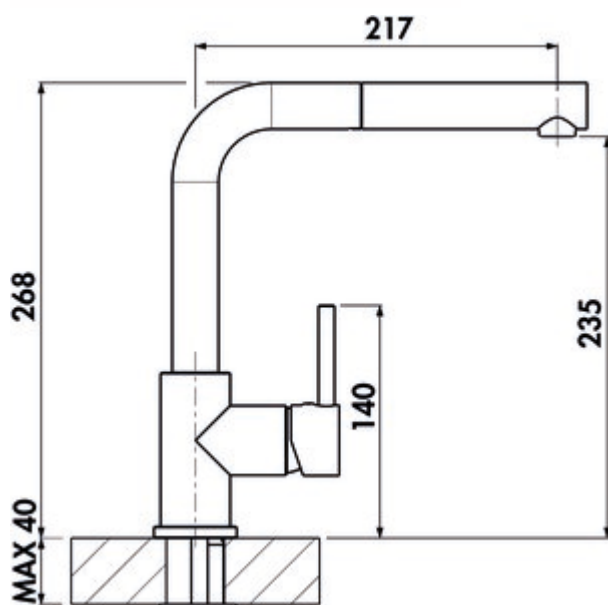

LINEA Arco 2

Productnummer: 5011263

Configuratie: grafiet, hoogdruk

Configuratie-opties

- 5011252 | chroom, hoogdruk
- 5011253 | roestvrij staalfinish, hoogdruk
- 5011262 | zwart mat, hoogdruk
- 5011263 | grafiet, hoogdruk
- 5011265 | chroom, laagdruk
- 5011266 | roestvrij staalfinish, laagdruk
- 5011267 | zwart mat, laagdruk
- 5011268 | grafiet, laagdruk
- 5011271 | koperkleurig, hoogdruk

— boor Ø 35 mm

— komt overeen met de Duitse en Europese drinkwaterverordening/richtlijn

BELGAQUA

[meer info...](#)

Technische gegevens

Type artikel	Gootsteenkraan	Type fitting	Eengreepsmengkraan
Merk	LINEA	Bedrijfsdruk	hoogdruk
Aantal handgrepen	1	Materiaal	messing
Totale installatiehoogte	268 mm	Werkbladdikte	40 mm
Bereik	217 mm	Aantal kraangaten	1
uitloop	met zwenk-/uittrekbare uitloop	Patroongrootte	35 mm
Afvoerhoogte	235 mm	Slangdouche met veergeleiding	Nee
Bedrijfsmodus	Hefboom	Minimale afstand muur tot middelste kraangat	10 mm
Boordiameter	35 mm	Type aansluiting	G 3/8" F
positie hendel	rechts	Aansluitgrootte	DN 15
Patroon met keramische afdichtingsschijven	Ja	Verbindingsslangen	450 mm
Draibare uitloop	360°		