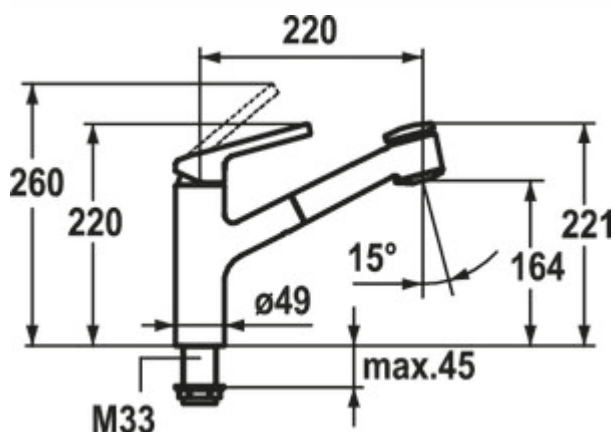

### Options de configuration

5022243 | chrome, haute pression

5022245 | noir mat, haute pression

5022246 | chrome, basse pression

- ✓ Robinetterie d'évier
- ✓ basse pression
- ✓ à tête pivotante/extractible

Mitigeur à bec unique. Avec douchette pivotante/extractible (jet/douchette commutable) et cartouche céramique.

— plage de pivotement 130°

— forage Ø 35 mm

[plus d'infos...](#)

### Fiche technique

Type d'article	Robinetterie d'évier	Plage de pivotement de la sortie	130°
Marque	KWC	Type de robinetterie	Mitigeur à bec unique
Nombre de poignées	1	Pression de service	basse pression
Hauteur de montage totale	220 mm	Largeur	49 mm
Portée	220 mm	Matériau	zamac (zinc coulé sous pression)
Sortie	à tête pivotante/extractible	Nombre de trous de robinetterie	1
Hauteur d'écoulement	164 mm	Jet/douchette réversible	Oui
Mode d'emploi	Levier	Angle d'inclinaison du régulateur de jet	15 °
Diamètre de perçage	35 mm	Température réglable	Oui
Griffposition	en haut	Épaisseur du plan de travail	45 mm
Cartouche avec disques d'étanchéité en céramique	Oui		