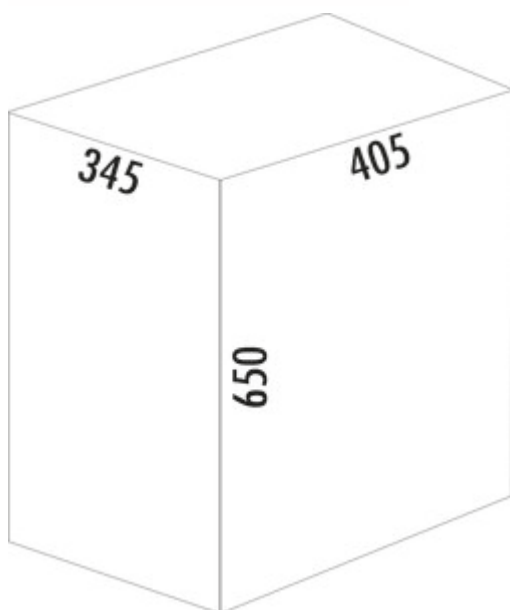

## WESCO® Big Double Boy

Productnummer: 8011697

Configuratie: wit mat

### Configuratie-opties

8011694 | rood  
 8011695 | amandel  
 8011696 | zwart mat  
 8011697 | wit mat  
 8011698 | grafiet mat  
 8011699 | zandmat  
 8011795 | cool grey

- ✓ Vrijstaande containers
- ✓ voetstapmechanisme
- ✓ 36 l
  - afvalvolume 36 (2 x 18) liter
  - corpus van gepoedercoate stalen plaat
  - deksel roestvrij staal
  - emmer kunststof
  - pedaal roestvrij staal

### Technische gegevens

Type artikel	Vrijstaande containers	Vorm	hoekig
Merk	WESCO®	Vaatwasmachinebestendig	Niet vaatwasmachinebestendig
Breed	405 mm	Hoogte inzetstuk	588 mm
Verder	bevestigingsoptie voor afvalzakken	Breed gebruik	190 mm
Materiaal Deckel	roestvrij staal	Diepte inzetstuk	235 mm
Omslag	Ja	Materiaal inzetstuk	kunststof
Type hoes	Sluitdeksel	Volume/inhoud container	18/18
Aantal containers	2	Afmetingen afvalbak (Wesco.de)	650 x 405
Technologie openen	voetstapmechanisme	Vergrendelmechanisme	Met demper
Type afvalverzamelaar	Vrijstaande containers	Material Korpus	Poedergecoat plaatstaal
Totaal volume	36 l	Materiaal voetstappen	roestvrij staal
Volume/inhoud container 1	18 l	Vergrendelbare	in open positie
Volume/inhoud container 2	18 l	Oud Wesco artikelnr.	381411-74