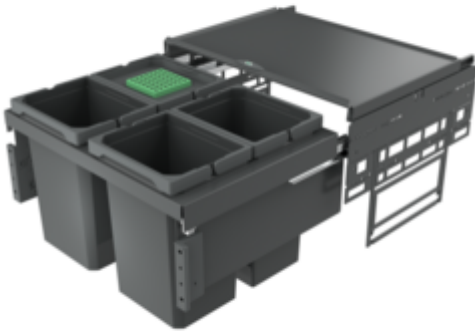

Cox[®] Base 360 S/600-4

Productnummer: 8013317

Configuratie: met biologisch deksel, antraciet, H 360 mm

Configuratie-opties

8012316 | zonder biologisch deksel, lichtgrijs, H 360 mm

8012317 | met biologisch deksel, lichtgrijs, H 360 mm

8013316 | zonder biologisch deksel, antraciet, H 360 mm

8013317 | met biologisch deksel, antraciet, H 360 mm

✓ Frontuittreksystemen

✓ volledig uittrekbaar

✓ 40 l

Met uittrekbaar compleet deksel.

— diepte van de geleidingrail 470 mm

— afvalvolume 40 (4 x 10) l

— techniek: volledig uittrekbaar

— montage: kastwand en frontpaneel

— voor 16/19 mm zijwanden

— met softintreksysteem en demping

[meer info...](#)

Technische gegevens

Type artikel	Systeem voor afvalinzameling	Totaal volume	40 l
Hoogte	360 mm	Volume/inhoud container 1	10 l
Breed	600 mm	Volume/inhoud container 2	10 l
Kastbreedte	600 mm	Volume/inhoud container 3	10 l
Monteren/bevestigen	kastwand frontpaneel	Volume/inhoud container 4	10 l
Materiaal container	kunststof	Vorm	hoekig
Kleur deksel	antraciet/groen	Installatiehoogte	360 mm
Intrekbaar totaalafdekking	Ja	Zacht sluiten	Ja
Omslag	Ja	Volume/inhoud container	10/10/10/10
Type hoes	Volledig deksel	Biodeksel emmerafmetingen	10 l
Aantal containers	4	Installatie diepte	400 mm
Technologie openen	volledig uittrekbaar	Biologisch deksel	Ja
Type afvalverzamelaar	Frontuittreksystemen	Vergrendelmechanisme	Met demper
Geleiderail diepte	470 mm		

Onderdelen

8012320	Cox® systeembakje, Enkele emmer, lichtgrijs, 10 liter
8010146	Volledig deksel, Toebehoren, zilver
8013320	Cox® systeembakje, Enkele emmer, antraciet, 10 liter
8013146	Volledig deksel, Toebehoren, antraciet