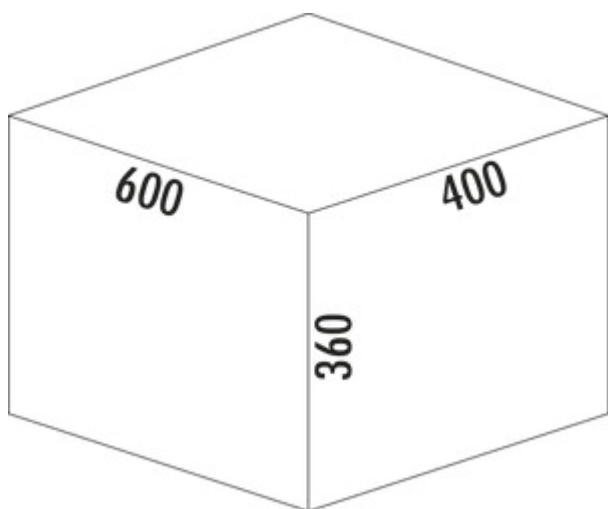

Cox[®] Base 360 S/600-4

Productnummer: 8013317

Configuratie: met biologisch deksel, antraciet, H 360 mm

Configuratie-opties

8012316 | zonder biologisch deksel, lichtgrijs, H 360 mm

8012317 | met biologisch deksel, lichtgrijs, H 360 mm

8013316 | zonder biologisch deksel, antraciet, H 360 mm

8013317 | met biologisch deksel, antraciet, H 360 mm

✓ Frontuittreksystemen

✓ volledig uittrekbaar

✓ 40 l

Met uittrekbaar compleet deksel.

— diepte van de geleidingrail 470 mm

— afvalvolume 40 (4 x 10) liter

— techniek: volledig uittrekbaar

— montage: kastwand en frontpaneel

— met softintreksysteem en demping

[meer info...](#)

Technische gegevens

Type artikel	Systeem voor afvalinzameling	Geleiderail diepte	470 mm
Breed	600 mm	Totaal volume	40 l
Kastbreedte	600 mm	Volume/inhoud container 1	10 l
Monteren/bevestigen	kastwand frontpaneel	Volume/inhoud container 2	10 l
Materiaal container	kunststof	Volume/inhoud container 3	10 l
Kleur deksel	antraciet/groen	Volume/inhoud container 4	10 l
Intrekbare totaalafdekking	Ja	Vorm	hoekig
Omslag	Ja	Zacht sluiten	Ja
Type hoes	Volledig deksel	Volume/inhoud container	10/10/10/10
Aantal containers	4	Biodeksel emmerafmetingen	10 l
Technologie openen	volledig uittrekbaar	Biologisch deksel	Ja
Type afvalverzamelaar	Frontuittreksystemen	Vergrendelmechanisme	Met demper
CE-markering op het product	Nee		