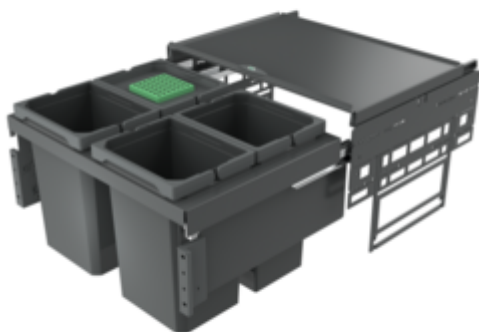

Cox[®] Base 360 S/600-4

Productnummer: 8013317

Configuratie: met biologisch deksel, antraciet, H 360 mm

Configuratie-opties

8012316 | zonder biologisch deksel, lichtgrijs, H 360 mm

8012317 | met biologisch deksel, lichtgrijs, H 360 mm

8013316 | zonder biologisch deksel, antraciet, H 360 mm

8013317 | met biologisch deksel, antraciet, H 360 mm

✓ Frontuittreksystemen

✓ volledig uittrekbaar

✓ 40 l

Met uittrekbaar compleet deksel.

— diepte van de geleidingrail 470 mm

— afvalvolume 40 (4 x 10) liter

— techniek: volledig uittrekbaar

— montage: kastwand en frontpaneel

— met softintreksysteem en demping

[meer info...](#)

Technische gegevens

Type artikel	Systeem voor afvalinzameling	Geleiderail diepte	470 mm
Breed	600 mm	Totaal volume	40 l
Kastbreedte	600 mm	Volume/inhoud container 1	10 l
Monteren/bevestigen	kastwand frontpaneel	Volume/inhoud container 2	10 l
Materiaal container	kunststof	Volume/inhoud container 3	10 l
Kleur deksel	antraciet/groen	Volume/inhoud container 4	10 l
Intrekbare totaalafdekking	Ja	Vorm	hoekig
Omslag	Ja	Zacht sluiten	Ja
Type hoes	Volledig deksel	Volume/inhoud container	10/10/10/10
Aantal containers	4	Biodeksel emmerafmetingen	10 l
Technologie openen	volledig uittrekbaar	Biologisch deksel	Ja
Type afvalverzamelaar	Frontuittreksystemen	Vergrendelmechanisme	Met demper
CE-markering op het product	Nee		

Accessoires

8011312	Biologisch deksel, Toebehoren, lichtgrijs, voor 4/ 6/ 7/ 10/ 12,5 liter
8012368	Cox Cick-E® 600, Toebehoren, B 600 mm, donkergrijs/chroom mat
8011178	Biologische filter toerustset, Toebehoren, zwart
8013312	Biologisch deksel, Toebehoren, antraciet, voor 4/ 6/ 7/ 10/ 12,5 liter