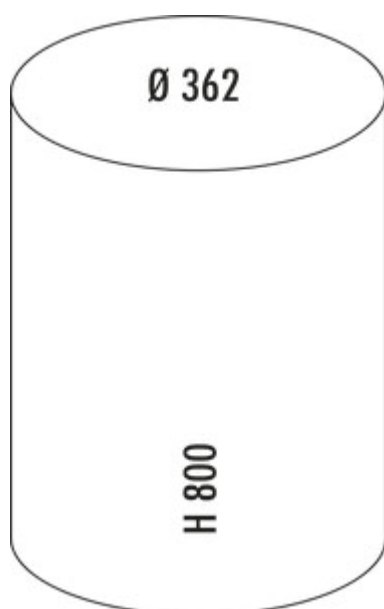

WESCO® Big Baseboy® 30

Numéro de produit: 8011526

Configuration: blanc mat

Options de configuration

- 8011519 | blanc
- 8011520 | rouge
- 8011521 | argenté neuf
- 8011522 | graphite
- 8011523 | amande
- 8011524 | noir
- 8011525 | noir mat
- 8011526 | blanc mat
- 8011527 | graphite mat
- 8011528 | sable mat

- ✓ Poubelles indépendantes
- ✓ mécanisme de pédale
- ✓ 30 l
- capacité 30 litres
- corps et couvercle en tôle d'acier thermolaquée
- insert en métal
- pédale en métal avec une surface en caoutchouc
- anneau de sol en matière plastique

[plus d'infos...](#)

Fiche technique

Type d'article	Poubelle indépendantes	Aptitude au lave-vaisselle	Ne passe pas au lave-vaisselle
Marque	WESCO®	Hauteur de l'insert	625 mm
Largeur	362 mm	Largeur d'utilisation	244 mm
Matériau	tôle d'acier revêtue par poudrage	Matériau Insert	métal
Couvercle	Oui	Volume/contenu du récipient	30
Type de couvercle(s)	Couvercle de fermeture	Dimensions de la poubelle (Wesco.de)	800 x 362
Technique d'ouverture	mécanisme de pédale	Mécanisme de fermeture	Avec amortisseur
Type de construction Collecteur de déchets	Poubelles indépendantes	Matériau de la marche	Métal avec surface en caoutchouc
Volume total	30 l	Sol	Le bord en plastique en bas protège le sol
Volume/contenu du récipient 1	30 l	Ancienne no de Commande Wesco	134731-74
Forme	rond		