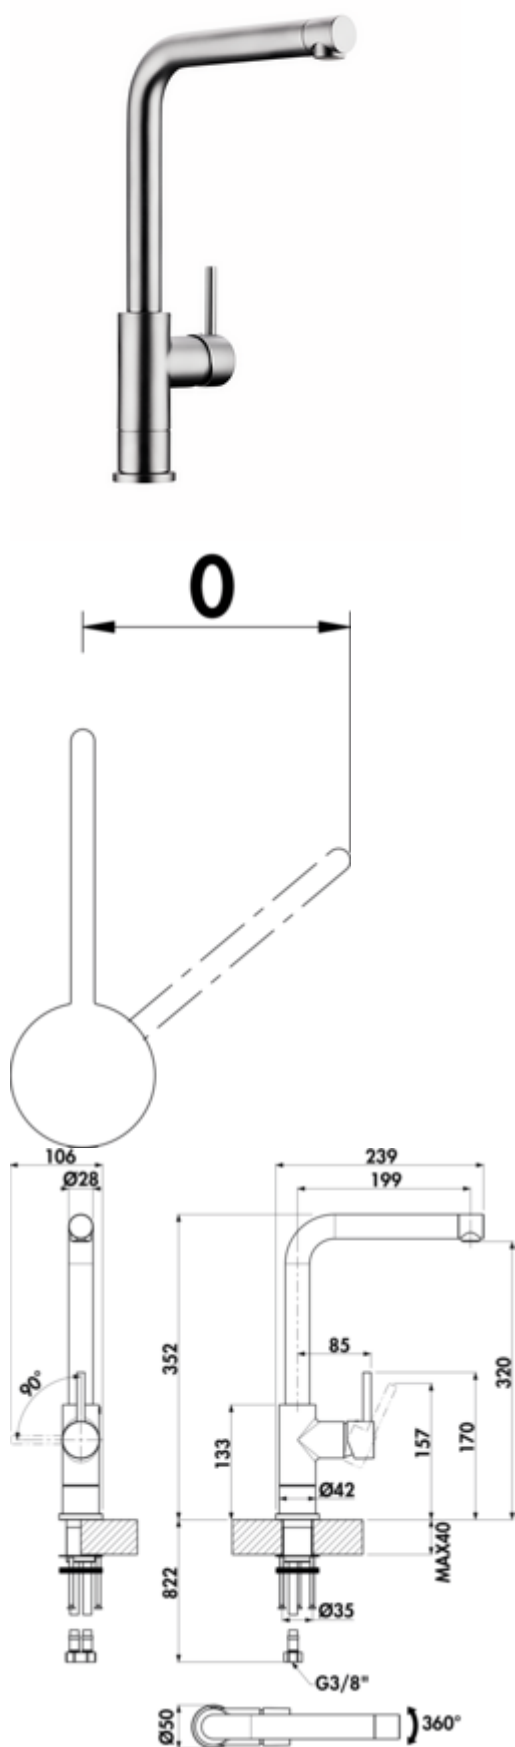

LINEA Arco 5 robinetterie pour fenêtres

Numéro de produit: 5011331

Configuration: finition acier inox, haute pression

Options de configuration

- 5011330 | chrome, haute pression
- 5011331 | finition acier inox, haute pression
- 5011332 | noir mat, haute pression
- 5011333 | chrome, basse pression
- 5011334 | finition acier inox, basse pression
- 5011335 | noir mat, basse pression

✓ Robinetterie d'évier

✓ haute pression

✓ à tête pivotante

Mitigeur à bec unique. À tête pivotante, régulateur de jet laminaire et cartouche céramique.

— hauteur pivotée de seulement 45 mm

— plage pivotante de 360°

— forage Ø 35 mm

BELGAQUA

[plus d'infos...](#)

Fiche technique

Type d'article	Robinetterie d'évier	Type de robinetterie	Mitigeur à bec unique
Marque	LINEA	Pression de service	haute pression
Nombre de poignées	1	Largeur	239 mm
Hauteur de montage totale	352 mm	Matériau	laiton
Portée	199 mm	Armature de fenêtre	Oui
Sortie	à tête pivotante	Nombre de trous de robinetterie	1
Hauteur d'écoulement	320 mm	Taille de la cartouche	35 mm
Hauteur	352 mm	Hauteur basculée	45 mm
Mode d'emploi	Levier	Épaisseur du plan de travail	40 mm
Diamètre de perçage	35 mm	Type de connexion	G 3/8" F
Griffposition	manette latérale	Taille de connexion	DN 15
Cartouche avec disques d'étanchéité en céramique	Oui	Tuyaux de raccordement	900 mm
Plage de pivotement de la sortie	360°		