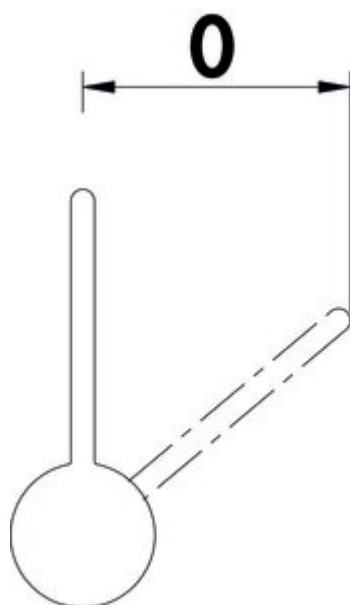

LINEA Arco 5 robinetterie pour fenêtres

Numéro de produit: 5011331

Configuration: finition acier inox, haute pression

Options de configuration

5011330 | chrome, haute pression

5011331 | finition acier inox, haute pression

5011332 | noir mat, haute pression

5011333 | chrome, basse pression

5011334 | finition acier inox, basse pression

5011335 | noir mat, basse pression

- ✓ Robinetterie d'évier
- ✓ haute pression
- ✓ Pivotant

Mitigeur à bec unique. À tête pivotante, régulateur de jet laminaire et cartouche céramique.

— hauteur pivotée de seulement 45 mm

— plage pivotante de 360°

— forage Ø 35 mm

BELGAQUA

[plus d'infos...](#)

Fiche technique

Type d'article	Robinetterie d'évier	Service après-vente d'usine	Non
Marque	LINEA	Type de robinetterie	Mitigeur à bec unique
Nombre de poignées	1	Pression de service	haute pression
Hauteur de montage totale	352 mm	Largeur	239 mm
Portée	199 mm	Matériau	laiton
Sortie	Pivotant	Armature de fenêtre	Oui
Hauteur d'écoulement	320 mm	Nombre de trous de robinetterie	1
Mode d'emploi	Levier	Taille de la cartouche	35 mm
Diamètre de perçage	35 mm	Hauteur basculée	45 mm
Griffposition	droite	Épaisseur du plan de travail	40 mm
Garantie du fabricant	Garantie du fabricant de 5 ans (pièces d'usure exclues) 10 ans de garantie de rachat sur les pièces de rechange Nous réglons votre droit au service clientèle pendant la période de garantie individuellement, après accord.	Type de connexion	G 3/8" F
Cartouche avec disques d'étanchéité en céramique	Oui	Taille de connexion	DN 15
Plage de pivotement de la sortie	360°	Tuyaux de raccordement	900 mm