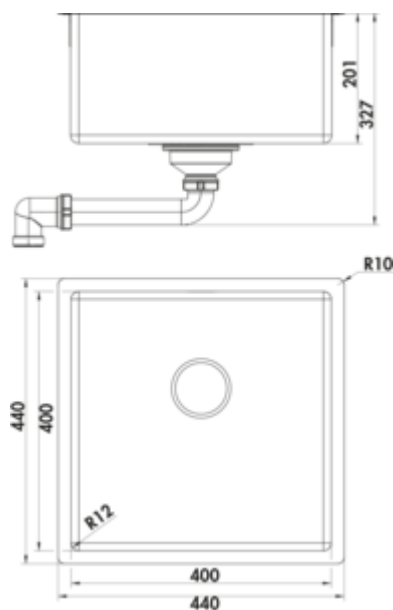

### Konfigurationsoptionen

1013123 | Edelstahl

1041134 | Set (Spüle u. Armatur Mio 3)

- ✓ Einbauspüle
- ✓ Flächenbündige Spüle
- ✓ Unterbaubecken

Einbau-/Unterbauspüle. Einzelbecken. 3½" Ab- und Überlaufgarnitur mit bodenbündigem Siebkorbventil. Bei Verwendung der mitgelieferten Befestigungsklammern vergrößert sich die benötigte Einbaubreite je Seite um ca. 30 mm bei der Unterbauspüle.

### Flacher Rand: auch geeignet für den flächenbündigen Einbau

— geeignet für Arbeitsplattenstärken von 10–40 mm (Einbauspüle) bzw. 20 mm (Unterbauspüle)

— Ausschnittmaß ca. 430 x 430 mm (Einbauspüle)

— Ausschnittmaß ca. 400 x 400 mm (Unterbauspüle)

## Technische Daten

Artikeltyp	Spüle	Armaturenbank	Nein
Höhe	327 mm	Anzahl Becken	1 Hauptbecken
Breite	440 mm	Anzahl Überlaufstellen	1
Material	Edelstahl	Ventilart	3 1/2" bodenbündiges Siebkorbventil
Einbauvariante	Einbauspüle Flächenbündige Spüle Unterbaubecken	Überlauf	Überlauf im Hauptbecken
Breite Hauptbecken	400 mm	Schallschutz	Ja
Höhe Hauptbecken	201 mm	Garnitur	Ab- und Überlaufgarnitur
Tiefe Hauptbecken	400 mm	Schrankbreite	500 mm
Ausschnittmaß	ca. 430 x 430 mm (Einbauspüle) ca. 400 x 400 mm (Unterbauspüle)	Beckeninnenradius (R)	12
Spülenaußenradius (R)	10	Hinweis	bei Verwendung der mitgelieferten Befestigungsklammern vergrößert sich die benötigte Einbaubreite je Seite um ca. 30 mm bei der Unterbauspüle
Materialstärke Arbeitsplatte maximal	40 mm	Arbeitsplattenstärke	Die Spülen sind geeignet für Arbeitsplattenstärken von 10–40 mm (Einbauspüle) bzw. ab 20 mm (Unterbauspüle)
Materialstärke Arbeitsplatte minimal	10 mm		