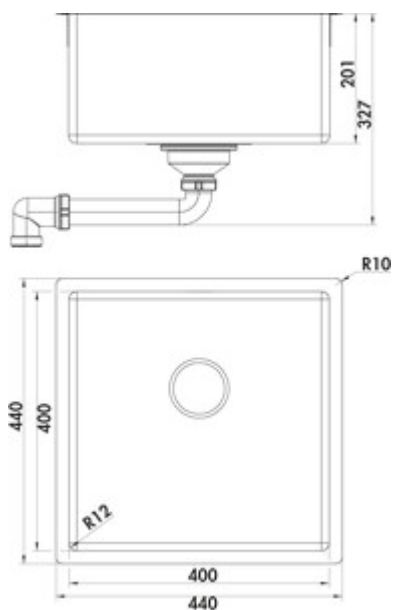

Corno Piu PFU3

Produktnummer: 1013123

Konfiguration: Edelstahl

Konfigurationsoptionen

1013123 | Edelstahl

1041134 | Set (Spüle u. Armatur Mio 3)

- ✓ Einbauspüle
- ✓ Flächenbündige Spüle
- ✓ Unterbaubecken

Einbau-/Unterbauspüle. Einzelbecken. 3½" Ab- und Überlaufgarnitur mit bodenbündigem Siebkorbventil. Bei Verwendung der mitgelieferten Befestigungsklammern vergrößert sich die benötigte Einbaubreite je Seite um ca. 30 mm bei der Unterbauspüle.

Flacher Rand: auch geeignet für den flächenbündigen Einbau

— geeignet für Arbeitsplattenstärken von 10–40 mm (Einbauspüle) bzw. 20 mm (Unterbauspüle)

— Ausschnittmaß ca. 430 x 430 mm (Einbauspüle)

— Ausschnittmaß ca. 400 x 400 mm (Unterbauspüle)

[weitere Infos...](#)

Technische Daten

Artikeltyp	Spüle	Armaturenbank	Nein
Breite	440 mm	Anzahl Becken	1 Hauptbecken
Material	Edelstahl	Anzahl Überlaufstellen	1
Einbauvariante	Einbauspüle Flächenbündige Spüle Unterbaubecken	Ventilart	3 1/2" bodenbündiges Siebkorbventil
Breite Hauptbecken	400 mm	Überlauf	Überlauf im Hauptbecken
Höhe Hauptbecken	201 mm	Schallschutz	Ja
Tiefe Hauptbecken	400 mm	Garnitur	Ab- und Überlaufgarnitur
Ausschnittmaß	ca. 430 x 430 mm (Einbauspüle) ca. 400 x 400 mm (Unterbauspüle)	Schrankbreite	500 mm
Spülenaußenradius (R)	10	Beckeninnenradius (R)	12
Materialstärke Arbeitsplatte maximal	40 mm	Hinweis	bei Verwendung der mitgelieferten Befestigungsklammern vergrößert sich die benötigte Einbaubreite je Seite um ca. 30 mm bei der Unterbauspüle
Materialstärke Arbeitsplatte minimal	10 mm	Arbeitsplattenstärke	Die Spülen sind geeignet für Arbeitsplattenstärken von 10–40 mm (Einbauspüle) bzw. ab 20 mm (Unterbauspüle)