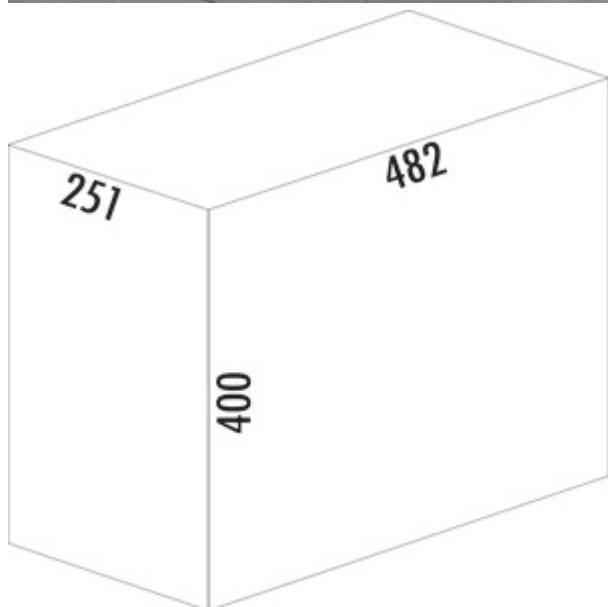

## Tandem 7

Produktnummer: 8011067  
 Konfiguration: graphitgrau

### Konfigurationsoptionen

8011067 | graphitgrau

- ✓ Auszugstechnik für Drehtüren
- ✓ Vollauszug
- ✓ 30 l
- Abfallvolumen 30 (2 x 15) Liter
- Technik: Vollauszug
- Montage: Schrankboden

[weitere Infos...](#)

### Technische Daten

Artikeltyp	Abfallsammelsystem	Öffnungstechnik	Vollauszug
Breite	251 mm	Bauart Abfallsammler	Auszugstechnik für Drehtüren
Schrankbreite	300 mm	Gesamtvolumen	30 l
Montage/Befestigung	Schrankboden	Volumen/Inhalt Behälter 1	15 l
Material Behälter	Kunststoff	Volumen/Inhalt Behälter 2	15 l
Farbe Gesamtdeckel	graphitgrau	Form	eckig
Material Deckel	Kunststoff	Farbe Führung	silber
Deckel	Ja	Farbe Gestell	silber
Deckelart	Gesamtdeckel	Volumen/Inhalt Behälter	15/15
Anzahl Behälter	2		

### Ersatzteile

8010110 Ersatzbehälter, Einzeleimer, graphitgrau, 15 Liter