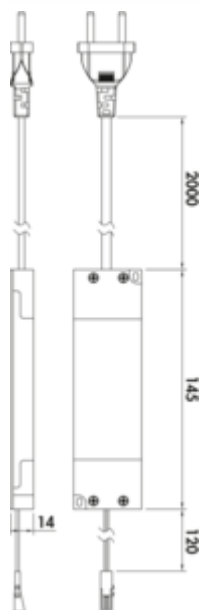

LED Konverter 1

Produktnummer: 7064208

Konfiguration: weiß

Konfigurationsoptionen

7064208 | weiß

- ✓ 20 Watt
- ✓ Leuchten-Steckplätze: 6
- ✓ 2.000 mm
- 20 Watt, 12 V
- mit 6-fach Verteiler
- 2000 mm Netzanschlussleitung
- Anschlusswerte der einzelnen Leuchten sind zu beachten (Watt)

[weitere Infos...](#)

Technische Daten

Artikeltyp	Konverter	Leuchtmittel austauschbar	Nein
Hinweis	Anschlusswerte (Watt) der einzelnen Leuchten beachten	Länge der Zuleitung (primär)	2.000 mm
Leistung	20 Watt	Leuchten-Steckplätze	6
Länge Anschlusskabel (sekundär)	2.000 mm		