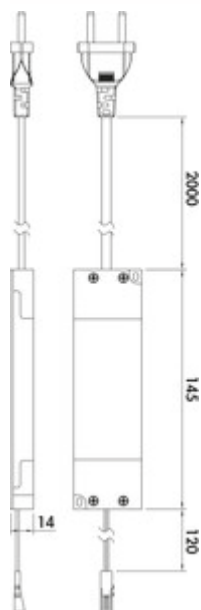

LED Konverter 1

Produktnummer: 7064208
Konfiguration: weiß

Konfigurationsoptionen

7064208 | weiß

- ✓ 20 Watt
- ✓ Leuchten-Steckplätze: 6
- ✓ 2.000 mm
- 20 Watt, 12 V
- mit 6-fach Verteiler
- 2000 mm Netzanschlussleitung
- Anschlusswerte der einzelnen Leuchten sind zu beachten (Watt)

[weitere Infos...](#)

Technische Daten

Artikeltyp	Konverter	Leuchtmittel austauschbar	Nein
Hinweis	Anschlusswerte (Watt) der einzelnen Leuchten beachten	Länge der Zuleitung (primär)	2.000 mm
Leistung	20 Watt	Leuchten-Steckplätze	6
Länge Anschlusskabel (sekundär)	2.000 mm		