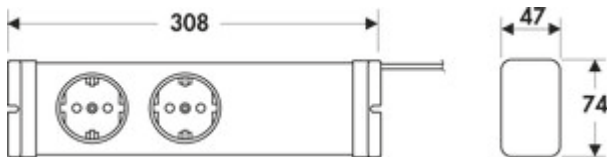

Vario Energieverteiler

Produktnummer: 7011064
Konfiguration: silber

Konfigurationsoptionen
7011064 | silber

- ✓ Verteiler
- ✓ Steckdosenelement
- ✓ 2 x Schukosteckdose

Mit 1500 mm Netzanschlussleitung. Der Vario Energieverteiler steuert das Zusammenspiel von starken Verbrauchern mit hohen Anschlusswerten an eine 230 V/16 A Schutzkontaktsteckdose.

- Abschaltung durch Überlastungsschutz bei ca. 3400 W
- Wiedereinschaltung bei ca. 450 W

[weitere Infos...](#)

Technische Daten

Artikeltyp	Verteiler	Ausführung Steckdosen	2 x Schukosteckdose
Breite	308 mm	Art des Steckdosenelements	Steckdosenelement
Netzspannung	230 V/16 A	Art des Schalters	Wippschalter
Form	eckig	Anzahl Steckdosen (gesamt)	2
Länge der Zuleitung (primär)	1.500 mm	Berührungsschutz	mit erhöhtem Berührungsschutz
Überspannungsschutz	Abschaltung durch Überlastungsschutz bei ca. 3400 W, Wiedereinschaltung bei ca. 450 W	Höhe	47 mm