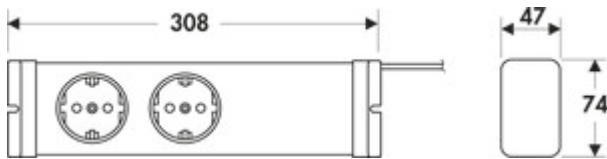

Vario Energieverteiler

Produktnummer: 7011064
 Konfiguration: silber

Konfigurationsoptionen
 7011064 | silber

- ✓ Verteiler
- ✓ Steckdosenelement
- ✓ 2 x Schukosteckdose

Mit 1500 mm Netzanschlussleitung. Der Vario Energieverteiler steuert das Zusammenspiel von starken Verbrauchern mit hohen Anschlusswerten an eine 230 V/16 A Schutzkontaktsteckdose.

- Abschaltung durch Überlastungsschutz bei ca. 3400 W
- Wiedereinschaltung bei ca. 450 W

[weitere Infos...](#)

Technische Daten

Artikeltyp	Verteiler	Ausführung Steckdosen	2 x Schukosteckdose
Breite	308 mm	Art des Steckdosenelements	Steckdosenelement
Netzspannung	230 V/16 A	Art des Schalters	Wippschalter
Form	eckig	Anzahl Steckdosen (gesamt)	2
Länge der Zuleitung (primär)	1.500 mm	Berührungsschutz	mit erhöhtem Berührungsschutz
Überspannungsschutz	Abschaltung durch Überlastungsschutz bei ca. 3400 W, Wiedereinschaltung bei ca. 450 W		