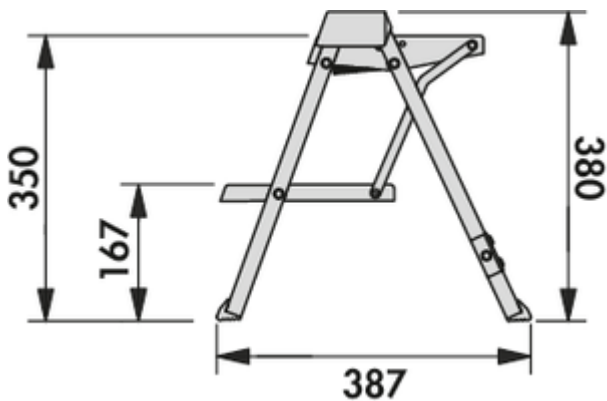

## Stepfix

Produktnummer: 8034030  
Konfiguration: Aluminium

### Konfigurationsoptionen

8034030 | Aluminium

- ✓ Küchenleiter
  - ✓ Material: Aluminium
- Klapptritt. Speziell für Einbauküchen konzipierter zweistufiger Klapptritt. Zur Unterbringung im Sockelraum ab 100 mm Höhe.
- nur 90 mm flach
  - Tragkraft ca. 150 kg
  - Steighöhe 380 mm
  - Maße Einbau 100 x 403 x 470 mm (H x B x T)
  - Maße Produkt 380 x 403 x 387 mm (H x B x T) ausgeklappt

### Technische Daten

Artikeltyp	Küchenleiter	Tragkraft	ca. 150 kg
Höhe	380 mm	Einbaubreite	403 mm
Breite	403 mm	Steighöhe	380 mm
Material	Aluminium	Höhe zusammengeklappt	90 mm
Eigenschaften	klappbar	Tiefe ausgeklappt	387 mm
Einbauhöhe	100 mm	Anzahl Stufen	2
Höhe ausgeklappt	380 mm		