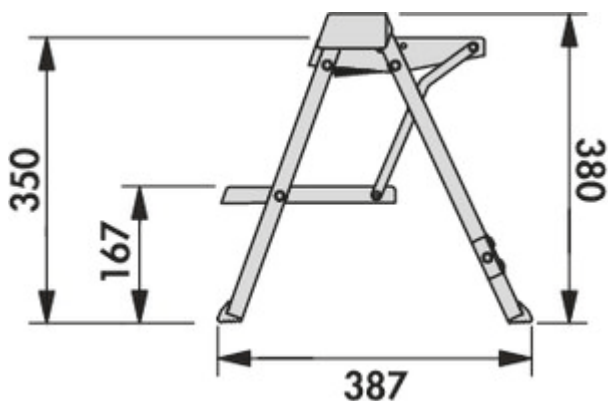

Stepfix

Produktnummer: 8034030
Konfiguration: Aluminium

Konfigurationsoptionen

8034030 | Aluminium

✓ Küchenleiter

✓ Material: Aluminium

Klappritt. Speziell für Einbauküchen konzipierter zweistufiger Klappritt. Zur Unterbringung im Sockelraum ab 100 mm Höhe.

- nur 90 mm flach
- Tragkraft ca. 150 kg
- Steighöhe 380 mm
- Maße Einbau 100 x 403 x 470 mm (H x B x T)
- Maße Produkt 380 x 403 x 387 mm (H x B x T) ausgeklappt

[weitere Infos...](#)

Technische Daten

| | | | |
|------------------|--------------|-----------------------|------------|
| Artikeltyp | Küchenleiter | Tragkraft | ca. 150 kg |
| Breite | 403 mm | Einbaubreite | 403 mm |
| Material | Aluminium | Steighöhe | 380 mm |
| Eigenschaften | klappbar | Höhe zusammengeklappt | 90 mm |
| Einbauhöhe | 100 mm | Tiefe ausgeklappt | 387 mm |
| Höhe ausgeklappt | 380 mm | Anzahl Stufen | 2 |