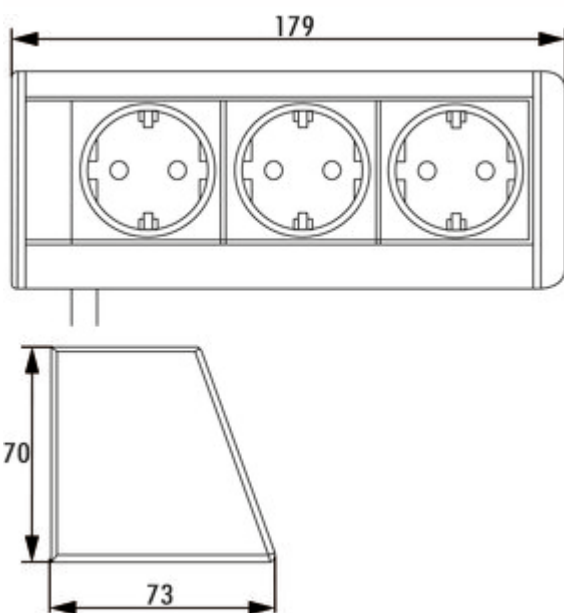

Evoline® R Dock

Productnummer: 8031146

Configuratie: zilverkleurig

Configuratie-opties

8031146 | zilverkleurig

- ✓ Opbouwstopcontactelement
- ✓ 3 x veiligheidscontactdoos
- ✓ hoekig

Stopcontactelement. 3-voudig. Bijzonder geschikt voor montage onder hangkasten, rekplanken of op het werkblad.

- kast van aluminium
- 70 x 179 x 73 mm (H x B x D)
- 2500 mm netsnoer, veiligheidsstekker los bijgevoegd
- bevestigingsset
- kabeluitlaat achteraan (onderaan/bovenaan)

[meer info...](#)

Technische gegevens

| | | | |
|------------------------------|---|--|--|
| Type artikel | Contactdooselement | Lengte van de toevoerleiding (primair) | 2.500 mm |
| Breed | 179 mm | Kleur stopcontact | zwart |
| Materiaal | aluminium | Kabeluitgang | kabeluitlaat achteraan (onderaan/bovenaan) |
| Monteren/bevestigen | Installatie basisapparaat (hangelement/plank) op het werkblad | Schakelaar voor buitenverlichting | Nee |
| Certificering | CE TÜV | Versie stopcontacten | 3 x veiligheidscontactdoos |
| Vorm | hoekig | Aantal USB-poorten | 0 |
| Materiaal behuizing | aluminium | Type contactdooselement | Opbouwstopcontactelement |
| Kleur behuizing | aluminium | Aantal aansluitingen (totaal) | 3 |
| Netstekker losjes ingesloten | Ja | | |