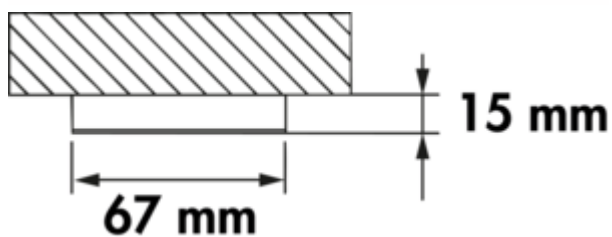

Anelli Aufbauring

Produktnummer: 7061322
 Konfiguration: edelstahlfarbig, 15 mm

Konfigurationsoptionen
 7061322 | edelstahlfarbig, 15 mm
 7061323 | schwarz matt, 15 mm

✓ Zubehör

[weitere Infos...](#)

Technische Daten

Artikeltyp	Zubehör	Montage/Befestigung	Einbaumontage
Höhe	15 mm	Form	rund
Breite	58 mm		