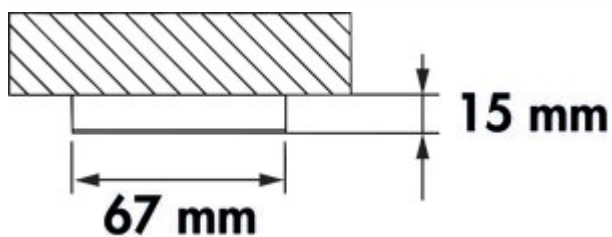

Anelli Aufbauring

Produktnummer: 7061322

Konfiguration: edelstahlfarbig, 15 mm

Konfigurationsoptionen

7061322 | edelstahlfarbig, 15 mm

7061323 | schwarz matt, 15 mm

✓ Zubehör

[weitere Infos...](#)

Technische Daten

Artikeltyp	Zubehör	Montage/Befestigung	Einbaumontage
Breite	58 mm	Form	rund