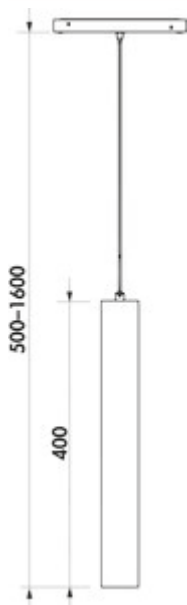

Easytrack pendel M

Productnummer: 7065075

Configuratie: zwart mat

Configuratie-opties

7065075 | zwart mat

- ✓ Pendellamp
- ✓ 2700 K warmwit tot 6000 K koudwit
- ✓ 10 watt

Pendellamp. Pendel M voor Easytrack stroomrail. Aluminium behuizing gepoedercoat.

— 10 watt, 48 VDC

— L 400 mm, Ø 52 mm

— traploze regeling van de lichtkleur van 2700 K warmwit tot 6000 K koudwit

— zeer hoge lichtkwaliteit door kleurweergave-index > 90

— max. 92 lumen/watt bij 6000 K koudwit

— pendellengte incl. lamp van 500 mm tot 1600 mm traploos verstelbaar

— met geïntegreerde ZigBee 3.0 besturing Dit product bevat een lichtbron van de energieefficiëntieklasse F. Click-In montage in de rail zonder gereedschap. Wordt via magneet gehouden of door bijkomende mechanische vergrendeling!

[meer info...](#)

Technische gegevens

Type artikel	Lamp	Kleurtemperatuur	2700 K warmwit tot 6000 K koudwit
Breed	400 mm	Kleurweergave-index	>90
Materiaal	aluminium	Lichtopbrengst	max. 92 lumen/watt bij 6000 K koudwit
Oppervlak/coating	poedergecoat	Ophanging	incl. lamp van 500 mm tot 1600 mm traploos verstelbaar
Monteren/bevestigen	Click-In montage in de rail zonder gereedschap Wordt via magneet gehouden of door bijkomende mechanische vergrendeling!	Aantal lampen	1
Energie-efficiëntieklasse	F	Segmenten traploos instelbaar	Ja
Netspanning	48 VDC	Smarthome	ZigBee 3.0
Certificering	CE	Type armatuur	Pendellamp
Type lichtbron	LED	Verlichtingsvermogen	10 watt