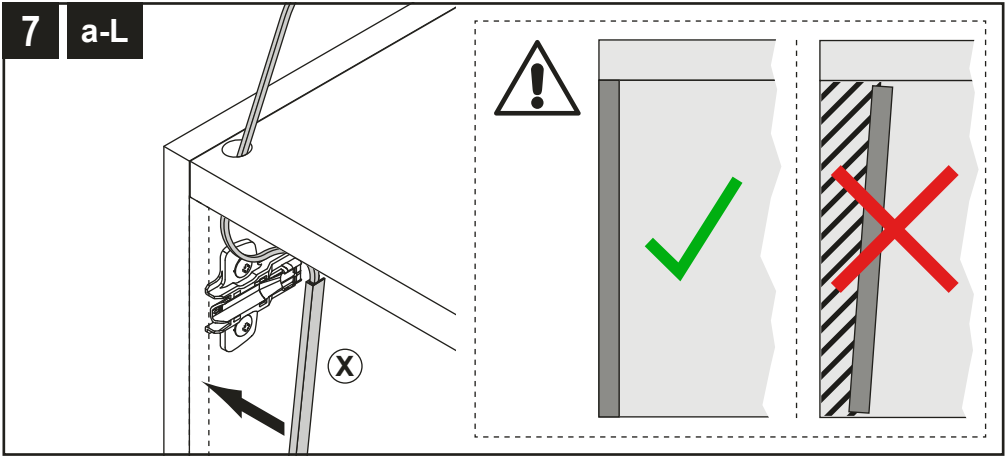

DC 24 V

L (mm)	P (Watt)
1800	13,5
2600	19,5

10 a-L / a-R

B/C

11 a-L

11 a-R

12