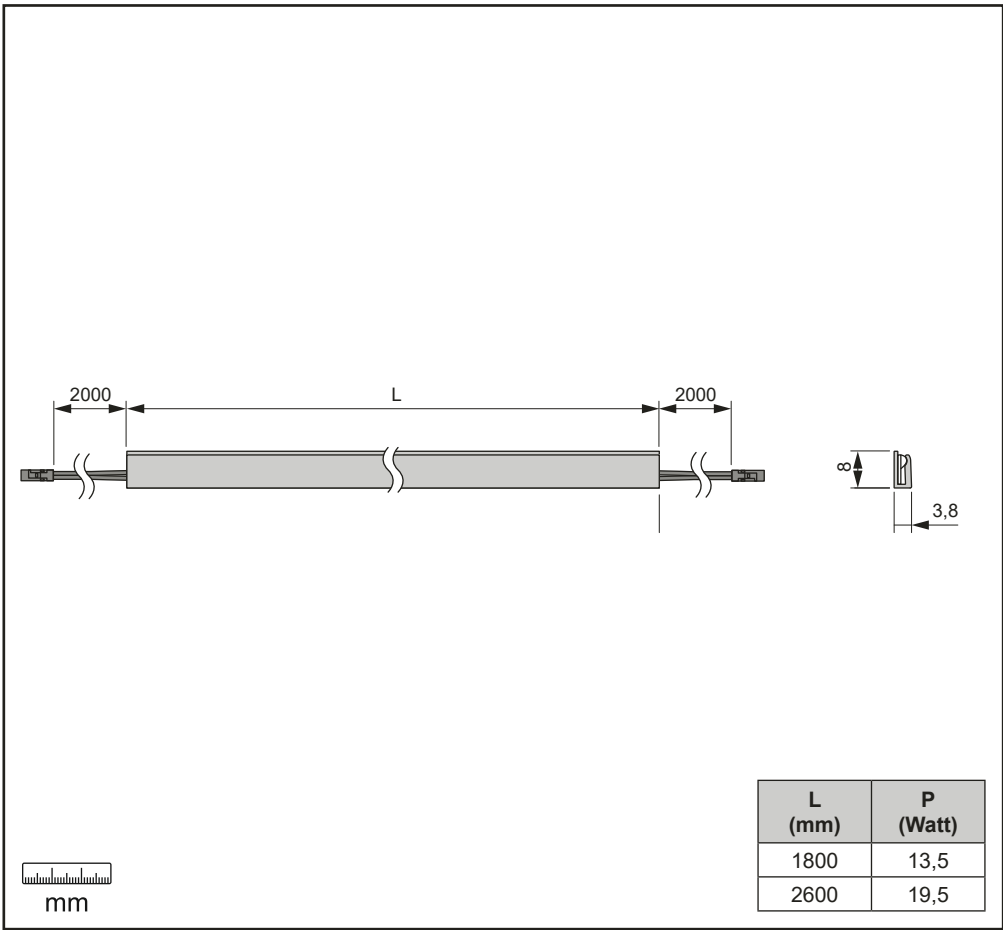

DC 24 V

L (mm)	P (Watt)
1800	13,5
2600	19,5

10 a-L / a-R

B/C

11 a-L

11 a-R

12