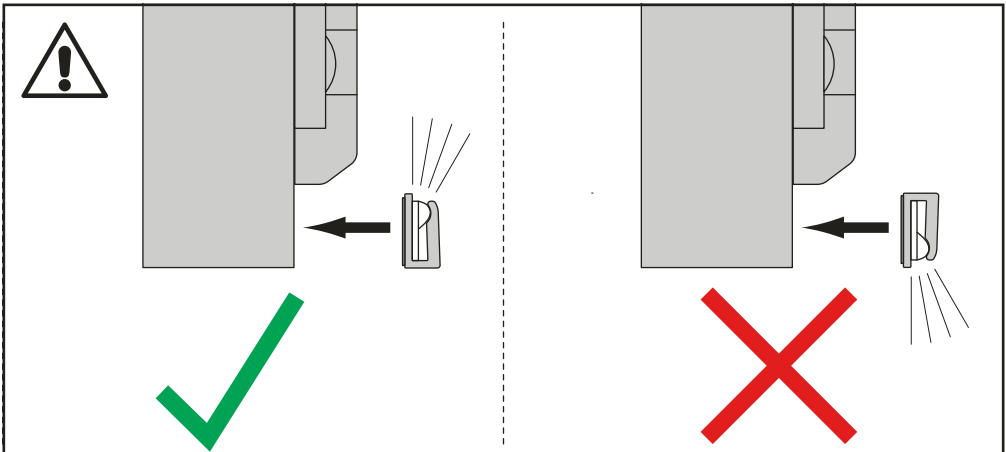

DC 24 V

L (mm)	P (Watt)
1800	13,5
2600	19,5

10 a-L / a-R

B/C

11 a-L

11 a-R

12