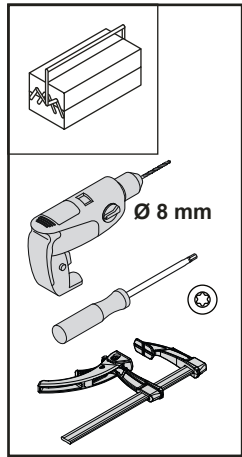

DC 24 V

L (mm)	P (Watt)
1800	13,5
2600	19,5

10 a-L / a-R

B/C

11 a-L

11 a-R

12