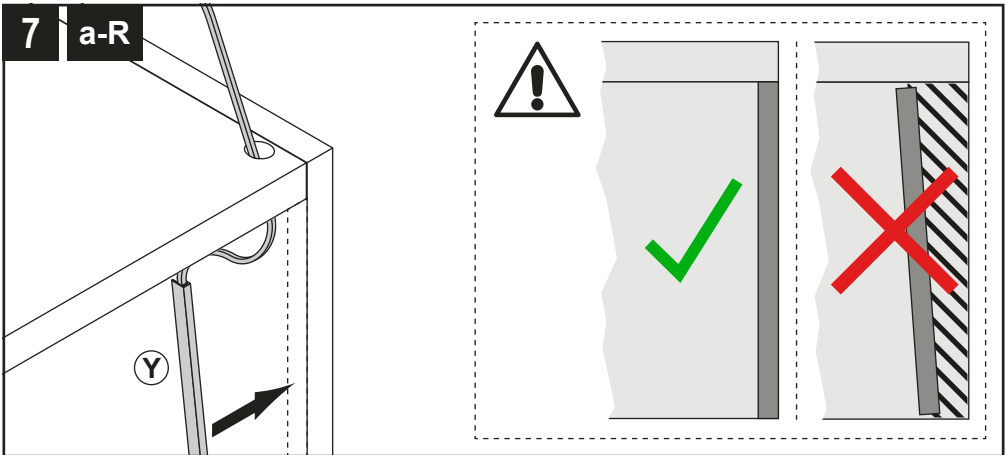

DC 24 V

L (mm)	P (Watt)
1800	13,5
2600	19,5

10 a-L / a-R

B/C

11 a-L

11 a-R

12