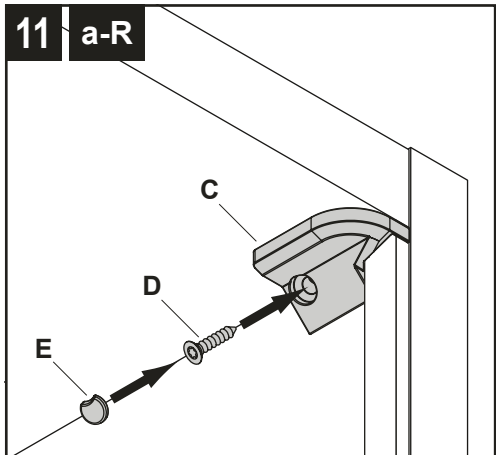

DC 24 V

L (mm)	P (Watt)
1800	13,5
2600	19,5

10 a-L / a-R

B/C

11 a-L

11 a-R

12