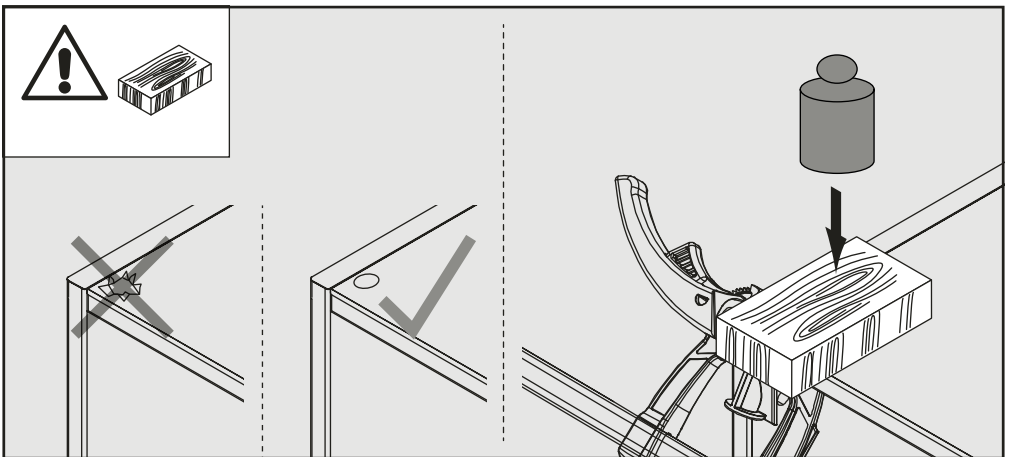

DC 24 V

L (mm)	P (Watt)
1800	13,5
2600	19,5

10 a-L / a-R

B/C

11 a-L

11 a-R

12