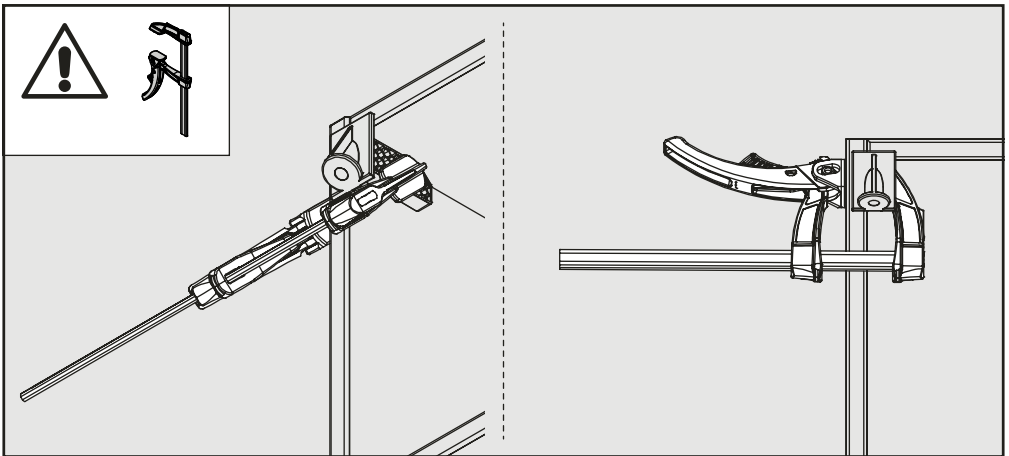

DC 24 V

L (mm)	P (Watt)
1800	13,5
2600	19,5

10 a-L / a-R

B/C

11 a-L

11 a-R

12