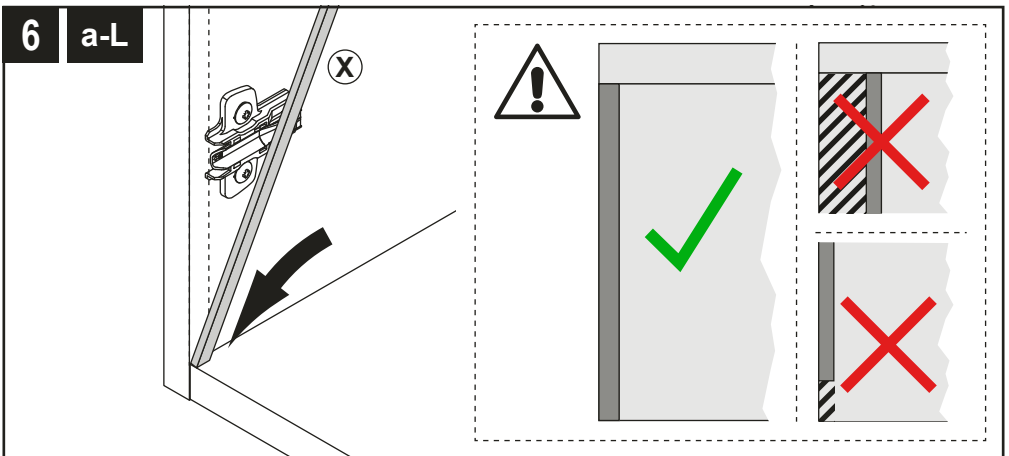

DC 24 V

L (mm)	P (Watt)
1800	13,5
2600	19,5

10 a-L / a-R

B/C

11 a-L

11 a-R

12