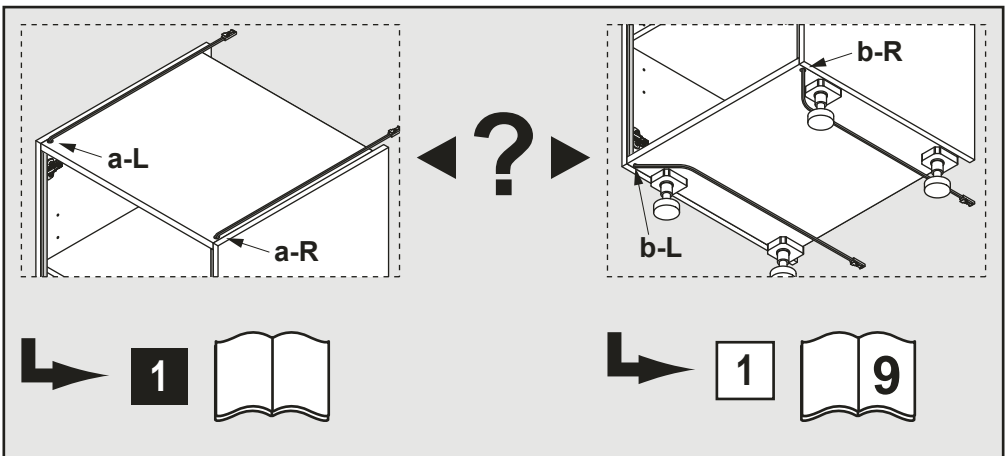

DC 24 V

L (mm)	P (Watt)
1800	13,5
2600	19,5

10 a-L / a-R

B/C

11 a-L

11 a-R

12