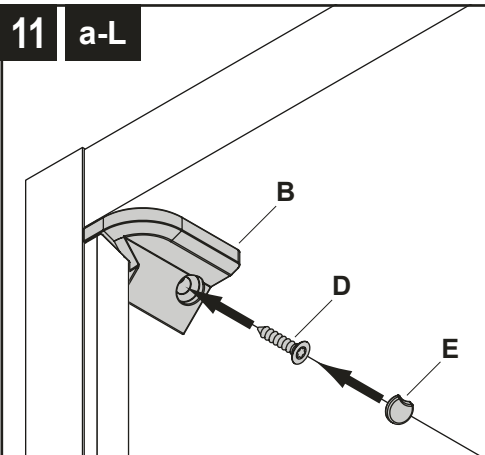

DC 24 V

L (mm)	P (Watt)
1800	13,5
2600	19,5

10 a-L / a-R

B/C

11 a-L

11 a-R

12