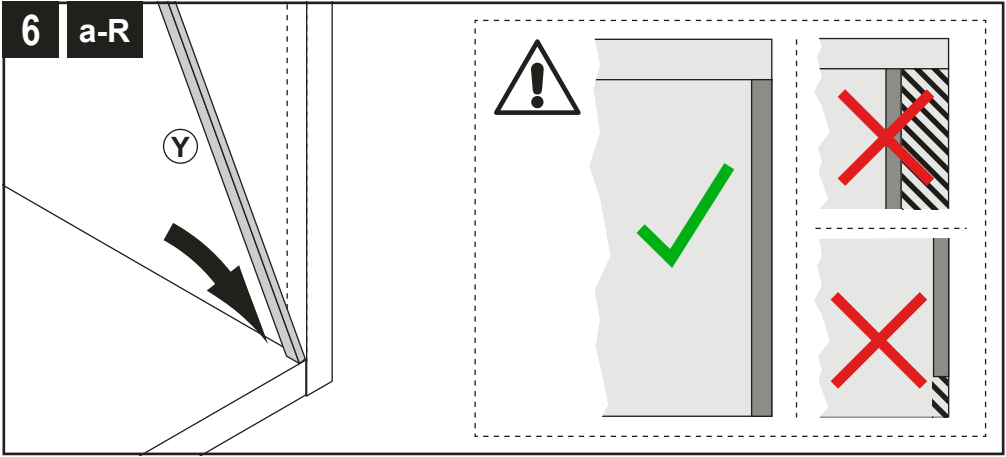

DC 24 V

L (mm)	P (Watt)
1800	13,5
2600	19,5

10 a-L / a-R

B/C

11 a-L

11 a-R

12