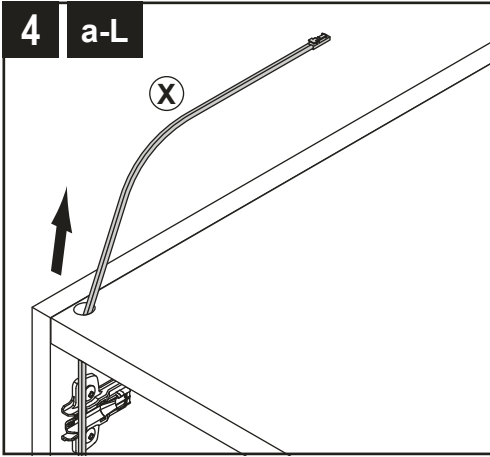

DC 24 V

L (mm)	P (Watt)
1800	13,5
2600	19,5

10 a-L / a-R

B/C

11 a-L

11 a-R

12