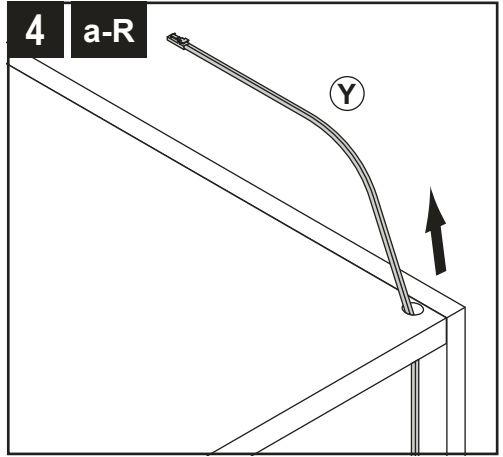

DC 24 V

L (mm)	P (Watt)
1800	13,5
2600	19,5

10 a-L / a-R

B/C

11 a-L

11 a-R

12