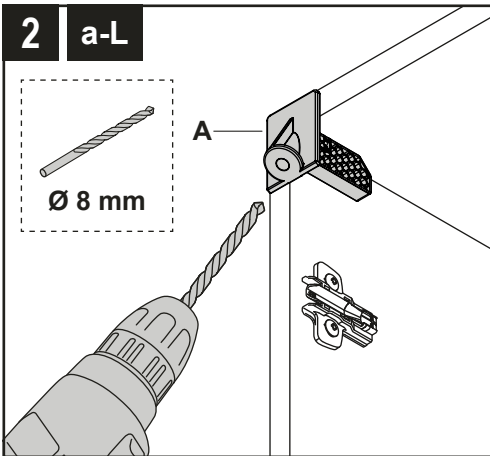

DC 24 V

L (mm)	P (Watt)
1800	13,5
2600	19,5

10 a-L / a-R

B/C

11 a-L

11 a-R

12