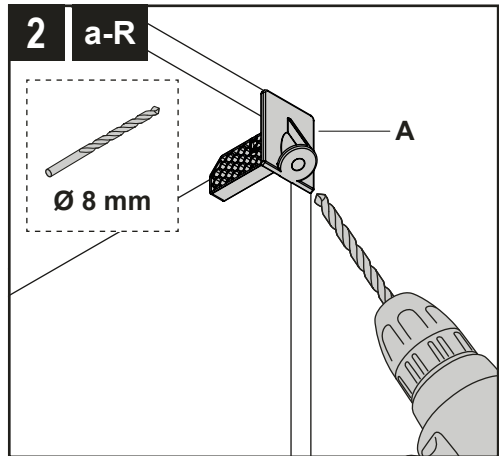

DC 24 V

L (mm)	P (Watt)
1800	13,5
2600	19,5

10 a-L / a-R

B/C

11 a-L

11 a-R

12