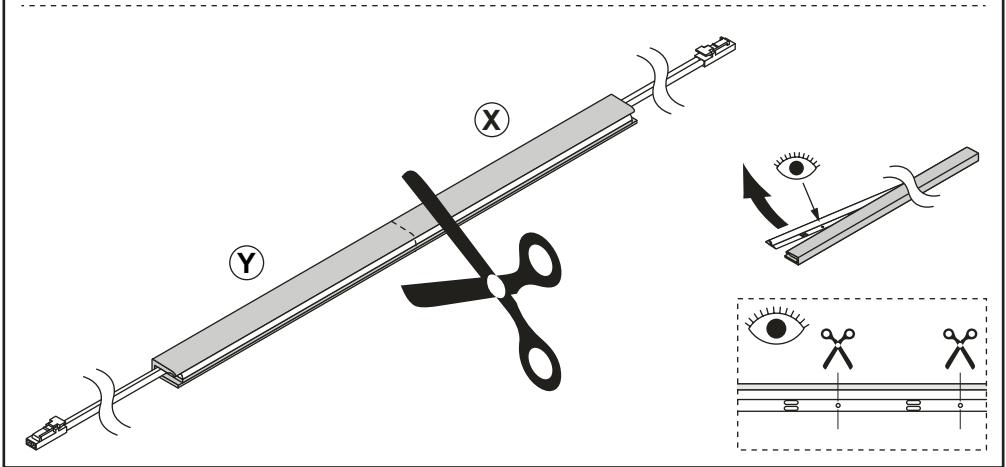

DC 24 V

L (mm)	P (Watt)
1800	13,5
2600	19,5

10 a-L / a-R

B/C

11 a-L

11 a-R

12